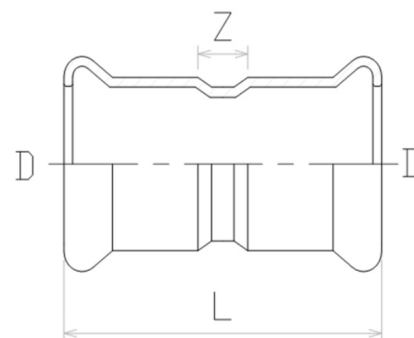

Pressfitting V4A Muffe 2fach Pressmuffe

IP0101

Alle Maßangaben in Millimeter, Gewichtsangaben in Gramm. Für die fotografische Darstellung verwenden wir eine Artikelgröße sowie Studiolicht. Die Abbildungen, technischen Daten, Maße und Ausführungen sind unverbindlich. Sie gelten nicht als zugesicherte Eigenschaften oder als Beschaffenheits- oder Haltbarkeitsgarantien. Wir behalten uns jederzeit Änderung ohne Ankündigung vor. Die Nutzmaße sind definiert bzw. verstärkt dargestellt bzw. ergeben sich aus der Artikelbezeichnung. Weitere Maße dienen ausschließlich der Darstellungsunterstützung. Bei Zweckentfremdung bitten wir dies zu beachten.

Artikel-Nr.	Variante	D	DN	L	Z	Preis
IP0101.000.015	15mm	15	12	48	8	2,16 €* 2,31 €
IP0101.000.018	18mm	18	15	48	8	2,43 €* 2,61 €
IP0101.000.022	22mm	22	15	50	8	3,18 €* 3,40 €
IP0101.000.028	28mm	28	25	54	8	4,14 €* 4,41 €
IP0101.000.035	35mm	35	32	62	10	4,89 €* 5,22 €
IP0101.000.042	42mm	42	40	71	11	6,18 €* 6,57 €
IP0101.000.054	54mm	54	50	83	13	8,40 €* 8,91 €