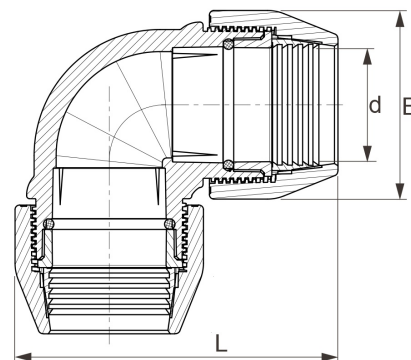

## PP Winkel 90° Unidelta DVGW 2fach Klemme

## PP0403

Alle Maßangaben in Millimeter, Gewichtsangaben in Gramm. Für die fotografische Darstellung verwenden wir eine Artikelgröße sowie Studioliicht. Die Abbildungen, technischen Daten, Maße und Ausführungen sind unverbindlich. Sie gelten nicht als zugesicherte Eigenschaften oder als Beschaffenheits- oder Haltbarkeitsgarantien. Wir behalten uns jederzeit Änderung ohne Ankündigung vor. Die Nutzmaße sind definiert bzw. verstärkt dargestellt bzw. ergeben sich aus der Artikelbezeichnung. Weitere Maße dienen ausschließlich der Darstellungsunterstützung. Bei Zweckentfremdung bitten wir dies zu beachten.

Artikel-Nr.	Variante	B	d	L	Rohr A-Ø	Preis
PP0403.000.020	20mm	46	<b>20</b>	89	20	2,30 €* 2,30 €
PP0403.000.025	25mm	55	<b>25</b>	108	25	2,83 €* 2,83 €
PP0403.000.032	32mm	63	<b>32</b>	121	32	3,53 €* 3,53 €
PP0403.000.040	40mm	79	<b>40</b>	147	40	6,10 €* 6,10 €
PP0403.000.050	50mm	96	<b>50</b>	190	50	8,53 €* 8,53 €
PP0403.000.063	63mm	116	<b>63</b>	233	63	10,35 €* 10,35 €