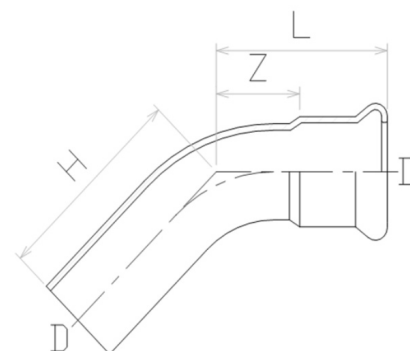

Pressfitting V4A Bogen 45° I/A einseitig Einschiebende

IP0401

Alle Maßangaben in Millimeter, Gewichtsangaben in Gramm. Für die fotografische Darstellung verwenden wir eine Artikelgröße sowie Studioliicht. Die Abbildungen, technischen Daten, Maße und Ausführungen sind unverbindlich. Sie gelten nicht als zugesicherte Eigenschaften oder als Beschaffenheits- oder Haltbarkeitsgarantien. Wir behalten uns jederzeit Änderung ohne Ankündigung vor. Die Nutzmaße sind definiert bzw. verstärkt dargestellt bzw. ergeben sich aus der Artikelbezeichnung. Weitere Maße dienen ausschließlich der Darstellungsunterstützung. Bei Zweckentfremdung bitten wir dies zu beachten.

Artikel-Nr.	Variante	D	DN	H	L	Z	Preis
IP0401.015.015	15mm	15	12	40	35	15	2,77 €*
IP0401.018.018	18mm	18	15	42	37	17	4,11 €*
IP0401.035.035	35mm	35	32	69	54	28	7,08 €*
IP0401.042.042	42mm	42	40	72	67	37	8,91 €*
IP0401.054.054	54mm	54	50	96	81	46	12,75 €*