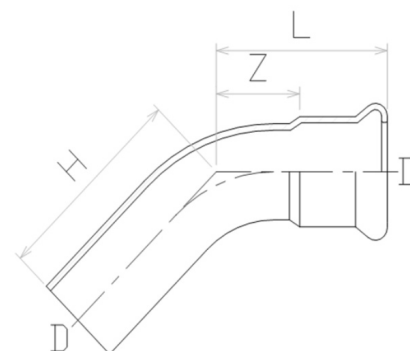

## Pressfitting V4A Bogen 45° I/A einseitig Einschiebende

**IP0401**

Alle Maßangaben in Millimeter, Gewichtsangaben in Gramm. Für die fotografische Darstellung verwenden wir eine Artikelgröße sowie Studioliicht. Die Abbildungen, technischen Daten, Maße und Ausführungen sind unverbindlich. Sie gelten nicht als zugesicherte Eigenschaften oder als Beschaffenheits- oder Haltbarkeitsgarantien. Wir behalten uns jederzeit Änderung ohne Ankündigung vor. Die Nutzmaße sind definiert bzw. verstärkt dargestellt bzw. ergeben sich aus der Artikelbezeichnung. Weitere Maße dienen ausschließlich der Darstellungsunterstützung. Bei Zweckentfremdung bitten wir dies zu beachten.

Artikel-Nr.	Variante	D	DN	H	L	Z	Preis
IP0401.015.015	15mm	15	12	40	35	15	2,77 €*
IP0401.018.018	18mm	18	15	42	37	17	4,11 €*
IP0401.035.035	35mm	35	32	69	54	28	7,08 €*
IP0401.042.042	42mm	42	40	72	67	37	8,91 €*
IP0401.054.054	54mm	54	50	96	81	46	12,75 €*