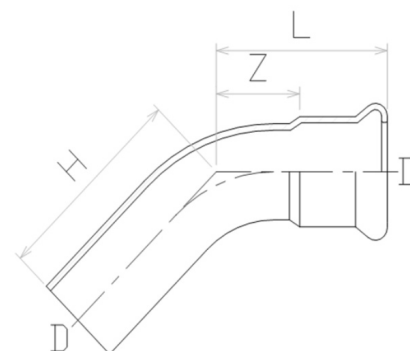

## Pressfitting V4A Bogen 45° I/A einseitig Einschiebende

**IP0401**

Alle Maßangaben in Millimeter, Gewichtsangaben in Gramm. Für die fotografische Darstellung verwenden wir eine Artikelgröße sowie Studioliicht. Die Abbildungen, technischen Daten, Maße und Ausführungen sind unverbindlich. Sie gelten nicht als zugesicherte Eigenschaften oder als Beschaffenheits- oder Haltbarkeitsgarantien. Wir behalten uns jederzeit Änderung ohne Ankündigung vor. Die Nutzmaße sind definiert bzw. verstärkt dargestellt bzw. ergeben sich aus der Artikelbezeichnung. Weitere Maße dienen ausschließlich der Darstellungsunterstützung. Bei Zweckentfremdung bitten wir dies zu beachten.

Artikel-Nr.	Variante	D	DN	H	L	Z	Preis
IP0401.015.015	15mm	15	12	40	35	15	2,77 €* 2,77 €
IP0401.018.018	18mm	18	15	42	37	17	4,11 €* 4,11 €
IP0401.035.035	35mm	35	32	69	54	28	7,08 €* 7,08 €
IP0401.042.042	42mm	42	40	72	67	37	8,91 €* 8,91 €
IP0401.054.054	54mm	54	50	96	81	46	12,75 €* 12,75 €