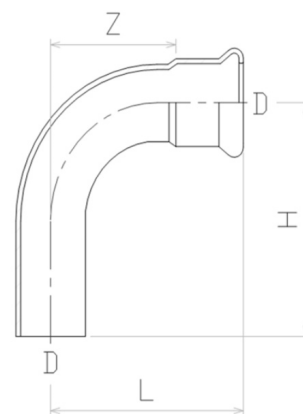

## Pressfitting V4A Bogen 90° I/A einseitig Einschiebende

**IP0405**

Alle Maßangaben in Millimeter, Gewichtsangaben in Gramm. Für die fotografische Darstellung verwenden wir eine Artikelgröße sowie Studioliicht. Die Abbildungen, technischen Daten, Maße und Ausführungen sind unverbindlich. Sie gelten nicht als zugesicherte Eigenschaften oder als Beschaffenheits- oder Haltbarkeitsgarantien. Wir behalten uns jederzeit Änderung ohne Ankündigung vor. Die Nutzmaße sind definiert bzw. verstärkt dargestellt bzw. ergeben sich aus der Artikelbezeichnung. Weitere Maße dienen ausschließlich der Darstellungsunterstützung. Bei Zweckentfremdung bitten wir dies zu beachten.

Artikel-Nr.	Variante	D	DN	Z	Preis
IP0405.015.015	15mm	15	12	29	2,92 €*
IP0405.018.018	18mm	18	15	33	3,60 €*
IP0405.028.028	28mm	28	25	49	6,81 €*
IP0405.035.035	35mm	35	32	60	8,55 €*
IP0405.042.042	42mm	42	40	82	12,18 €*
IP0405.054.054	54mm	54	50	103	17,22 €*