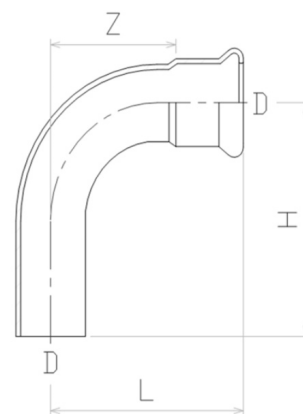

Pressfitting V4A Bogen 90° I/A einseitig Einschiebende

IP0405

Alle Maßangaben in Millimeter, Gewichtsangaben in Gramm. Für die fotografische Darstellung verwenden wir eine Artikelgröße sowie Studioliicht. Die Abbildungen, technischen Daten, Maße und Ausführungen sind unverbindlich. Sie gelten nicht als zugesicherte Eigenschaften oder als Beschaffenheits- oder Haltbarkeitsgarantien. Wir behalten uns jederzeit Änderung ohne Ankündigung vor. Die Nutzmaße sind definiert bzw. verstärkt dargestellt bzw. ergeben sich aus der Artikelbezeichnung. Weitere Maße dienen ausschließlich der Darstellungsunterstützung. Bei Zweckentfremdung bitten wir dies zu beachten.

| Artikel-Nr. | Variante | D | DN | Z | Preis |
|----------------|----------|----|----|-----|----------|
| IP0405.015.015 | 15mm | 15 | 12 | 29 | 2,92 €* |
| IP0405.018.018 | 18mm | 18 | 15 | 33 | 3,60 €* |
| IP0405.028.028 | 28mm | 28 | 25 | 49 | 6,81 €* |
| IP0405.035.035 | 35mm | 35 | 32 | 60 | 8,55 €* |
| IP0405.042.042 | 42mm | 42 | 40 | 82 | 12,18 €* |
| IP0405.054.054 | 54mm | 54 | 50 | 103 | 17,22 €* |