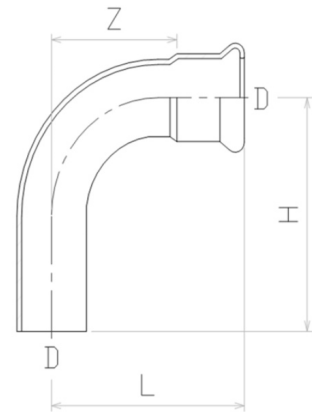

## Pressfitting V4A Bogen 90° I/A einseitig Einschiebende

**IP0405**

Alle Maßangaben in Millimeter, Gewichtsangaben in Gramm. Für die fotografische Darstellung verwenden wir eine Artikelgröße sowie Studiolicht. Die Abbildungen, technischen Daten, Maße und Ausführungen sind unverbindlich. Sie gelten nicht als zugesicherte Eigenschaften oder als Beschaffenheits- oder Haltbarkeitsgarantien. Wir behalten uns jederzeit Änderung ohne Ankündigung vor. Die Nutzmaße sind definiert bzw. verstärkt dargestellt bzw. ergeben sich aus der Artikelbezeichnung. Weitere Maße dienen ausschließlich der Darstellungsunterstützung. Bei Zweckentfremdung bitten wir dies zu beachten.

Artikel-Nr.	Variante	D	DN	Z	Preis
IP0405.015.015	15mm	15	12	29	2,92 €* 1,90 €
IP0405.018.018	18mm	18	15	33	3,60 €* 2,30 €
IP0405.028.028	28mm	28	25	49	6,81 €* 4,30 €
IP0405.035.035	35mm	35	32	60	8,55 €* 5,30 €
IP0405.042.042	42mm	42	40	82	12,18 €* 7,60 €
IP0405.054.054	54mm	54	50	103	17,22 €* 10,60 €