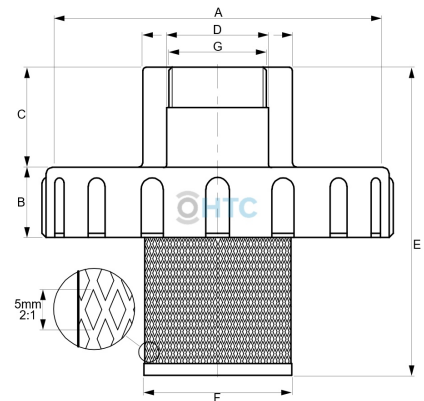

IBC Container Schraubdeckel Einlassstutzen und V2A Filterkorb

IB0006

Alle Maßangaben in Millimeter, Gewichtsangaben in Gramm. Für die fotografische Darstellung verwenden wir eine Artikelgröße sowie Studioliicht. Die Abbildungen, technischen Daten, Maße und Ausführungen sind unverbindlich. Sie gelten nicht als zugesicherte Eigenschaften oder als Beschaffenheits- oder Haltbarkeitsgarantien. Wir behalten uns jederzeit Änderung ohne Ankündigung vor. Die Nutzmaße sind definiert bzw. verstärkt dargestellt bzw. ergeben sich aus der Artikelbezeichnung. Weitere Maße dienen ausschließlich der Darstellungsunterstützung. Bei Zweckentfremdung bitten wir dies zu beachten.

Artikel-Nr.	Variante	A	B	C	D	E	F	G	Preis
IB0006.150.050	50mm 1 1/2" ohne Filter	DN150, S165*7	35	50	50	---	---	1 1/2" (47,81mm)	11,87 €*
IB0006.150.F50	50mm 1 1/2" mit Filter	DN150, S165*7	35	50	50	154	76	1 1/2" (47,81mm)	15,18 €*
IB0006.150.075	DN150 75mm ohne Filter	DN150, S165*7	35	50	75	---	---	---	11,87 €*
IB0006.150.F75	DN150 75mm mit Filter	DN150, S165*7	35	50	75	154	76	---	15,18 €*
IB0006.225.075	DN225 75mm ohne Filter	DN225, S245*6	37	50	75	---	---	---	17,22 €*
IB0006.225.F75	DN225 75mm mit Filter	DN225, S245*6	37	50	75	154	76	---	20,53 €*