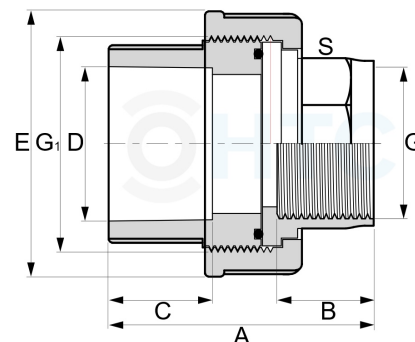

PVC-U Verschraubung Klebemuffe x Edelstahl V4A Innengewinde

AF0613

Alle Maßangaben in Millimeter, Gewichtsangaben in Gramm. Für die fotografische Darstellung verwenden wir eine Artikelgröße sowie Studioliicht. Die Abbildungen, technischen Daten, Maße und Ausführungen sind unverbindlich. Sie gelten nicht als zugesicherte Eigenschaften oder als Beschaffenheits- oder Haltbarkeitsgarantien. Wir behalten uns jederzeit Änderung ohne Ankündigung vor. Die Nutzmaße sind definiert bzw. verstärkt dargestellt bzw. ergeben sich aus der Artikelbezeichnung. Weitere Maße dienen ausschließlich der Darstellungsunterstützung. Bei Zweckentfremdung bitten wir dies zu beachten.

Artikel-Nr.	Variante	A	B	C	D	E	G	G1	S	Preis
AF0613.020.020	20mm x 1/2"	45	15	16	20	41	1/2" (20,96mm)	1" (33,25mm)	24,5	3,41 €* [*]
AF0613.025.025	25mm x 3/4"	51,5	15	19	25	52	3/4" (26,44mm)	1 1/4" (41,91mm)	30	4,71 €* [*]
AF0613.032.032	32mm x 1"	55,5	16	21	32	60	1" (33,25mm)	1 1/2" (47,81mm)	38	7,24 €* [*]
AF0613.040.040	40mm x 1 1/4"	65,5	18	26	40	74	Rp 1 1/4" (41,91mm)	2" (59,61mm)	47	11,38 €* [*]
AF0613.050.050	50mm x 1 1/2"	74,5	18	31	50	74	1 1/2" (47,81mm)	2 1/4" (65,27mm)	53	13,41 €* [*]
AF0613.063.063	63mm x 2"	83	24	31	63	80	2" (59,61mm)	2 3/4" (81,53mm)	66	21,88 €* [*]
AF0613.075.075	75mm x 2 1/2"	99	29	51	75	118	2 1/2" (75,18mm)	3 1/2" (100,33mm)	82	35,40 €* [*]