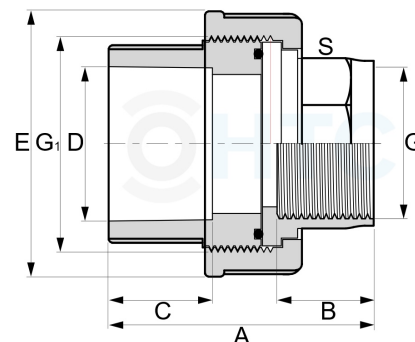

## PVC-U Verschraubung Klebemuffe x Edelstahl V4A Innengewinde

**AF0613**

Alle Maßangaben in Millimeter, Gewichtsangaben in Gramm. Für die fotografische Darstellung verwenden wir eine Artikelgröße sowie Studioliicht. Die Abbildungen, technischen Daten, Maße und Ausführungen sind unverbindlich. Sie gelten nicht als zugesicherte Eigenschaften oder als Beschaffenheits- oder Haltbarkeitsgarantien. Wir behalten uns jederzeit Änderung ohne Ankündigung vor. Die Nutzmaße sind definiert bzw. verstärkt dargestellt bzw. ergeben sich aus der Artikelbezeichnung. Weitere Maße dienen ausschließlich der Darstellungsunterstützung. Bei Zweckentfremdung bitten wir dies zu beachten.

Artikel-Nr.	Variante	A	B	C	D	E	G	G1	S	Preis
AF0613.020.020	20mm x 1/2"	45	15	16	<b>20</b>	41	<b>1/2" (20,96mm)</b>	1" (33,25mm)	24,5	3,41 €*
AF0613.025.025	25mm x 3/4"	51,5	15	19	<b>25</b>	52	<b>3/4" (26,44mm)</b>	1 1/4" (41,91mm)	30	4,71 €*
AF0613.032.032	32mm x 1"	55,5	16	21	<b>32</b>	60	<b>1" (33,25mm)</b>	1 1/2" (47,81mm)	38	7,24 €*
AF0613.040.040	40mm x 1 1/4"	65,5	18	26	<b>40</b>	74	<b>Rp 1 1/4" (41,91mm)</b>	2" (59,61mm)	47	11,38 €*
AF0613.050.050	50mm x 1 1/2"	74,5	18	31	<b>50</b>	74	<b>1 1/2" (47,81mm)</b>	2 1/4" (65,27mm)	53	13,41 €*
AF0613.063.063	63mm x 2"	83	24	31	<b>63</b>	80	<b>2" (59,61mm)</b>	2 3/4" (81,53mm)	66	21,88 €*
AF0613.075.075	75mm x 2 1/2"	99	29	51	<b>75</b>	118	<b>2 1/2" (75,18mm)</b>	3 1/2" (100,33mm)	82	35,40 €*