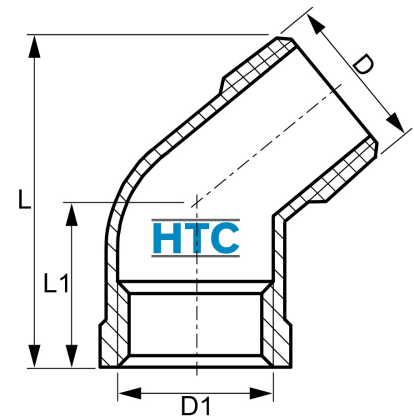

Edelstahl V4A Winkel 45° Innen- x Aussengewinde

EF0412

Alle Maßangaben in Millimeter, Gewichtsangaben in Gramm. Für die fotografische Darstellung verwenden wir eine Artikelgröße sowie Studioliicht. Die Abbildungen, technischen Daten, Maße und Ausführungen sind unverbindlich. Sie gelten nicht als zugesicherte Eigenschaften oder als Beschaffenheits- oder Haltbarkeitsgarantien. Wir behalten uns jederzeit Änderung ohne Ankündigung vor. Die Nutzmaße sind definiert bzw. verstärkt dargestellt bzw. ergeben sich aus der Artikelbezeichnung. Weitere Maße dienen ausschließlich der Darstellungsunterstützung. Bei Zweckentfremdung bitten wir dies zu beachten.

Artikel-Nr.	Variante	D	D1	L	L1	Preis
EF0412.009.009	1/8"	1/8" (9,73mm)	1/8" (9,73mm)	33,5	16	0,99 €* [*]
EF0412.012.012	1/4"	R 1/4" (13,16mm)	Rp 1/4" (13,16mm)	41	19	1,32 €* [*]
EF0412.016.016	3/8"	R 3/8" (16,66mm)	Rp 3/8" (16,66mm)	44	23	1,65 €* [*]
EF0412.020.020	1/2"	R 1/2" (20,96mm)	Rp 1/2" (20,96mm)	52	27	2,16 €* [*]
EF0412.025.025	3/4"	R 3/4" (26,44mm)	Rp 3/4" (26,44mm)	54	22	2,83 €* [*]
EF0412.032.032	1"	R 1" (33,25mm)	Rp 1" (33,25mm)	60,5	26	4,11 €* [*]
EF0412.040.040	1 1/4"	R 1 1/4" (41,91mm)	Rp 1 1/4" (41,91mm)	78	45	5,76 €* [*]
EF0412.050.050	1 1/2"	R 1 1/2" (47,80mm)	Rp 1 1/2" (47,80mm)	83	48	8,41 €* [*]
EF0412.063.063	2"	R 2" (59,61mm)	Rp 2" (59,61mm)	101	57	12,01 €* [*]