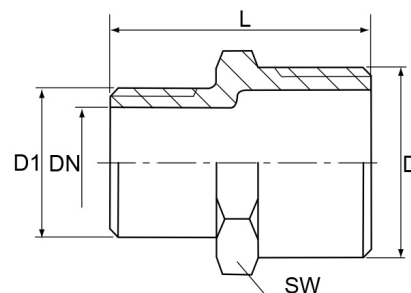

Edelstahl V4A Reduziernippel 2fach Aussengewinde

EF0205

Alle Maßangaben in Millimeter, Gewichtsangaben in Gramm. Für die fotografische Darstellung verwenden wir eine Artikelgröße sowie Studioliicht. Die Abbildungen, technischen Daten, Maße und Ausführungen sind unverbindlich. Sie gelten nicht als zugesicherte Eigenschaften oder als Beschaffenheits- oder Haltbarkeitsgarantien. Wir behalten uns jederzeit Änderung ohne Ankündigung vor. Die Nutzmaße sind definiert bzw. verstärkt dargestellt bzw. ergeben sich aus der Artikelbezeichnung. Weitere Maße dienen ausschließlich der Darstellungsunterstützung. Bei Zweckentfremdung bitten wir dies zu beachten.