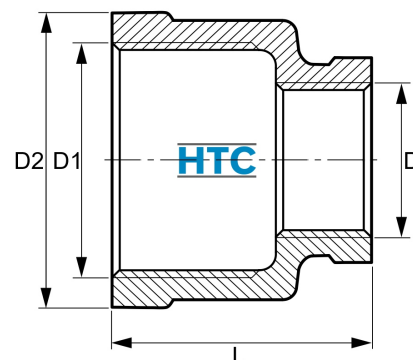

## Edelstahl V4A Reduziermuffe 2fach Innengewinde

**EF0204**

Alle Maßangaben in Millimeter, Gewichtsangaben in Gramm. Für die fotografische Darstellung verwenden wir eine Artikelgröße sowie Studioliicht. Die Abbildungen, technischen Daten, Maße und Ausführungen sind unverbindlich. Sie gelten nicht als zugesicherte Eigenschaften oder als Beschaffenheits- oder Haltbarkeitsgarantien. Wir behalten uns jederzeit Änderung ohne Ankündigung vor. Die Nutzmaße sind definiert bzw. verstärkt dargestellt bzw. ergeben sich aus der Artikelbezeichnung. Weitere Maße dienen ausschließlich der Darstellungsunterstützung. Bei Zweckentfremdung bitten wir dies zu beachten.