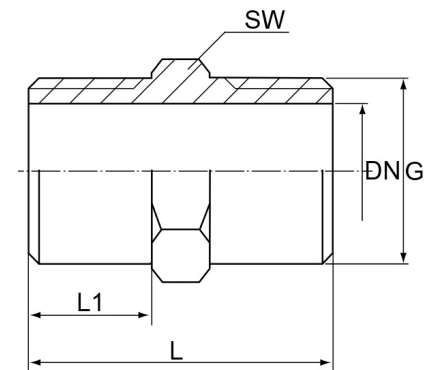

## Edelstahl V4A Doppelnippel Sechskant 2fach Aussengewinde

**EF0104**

Alle Maßangaben in Millimeter, Gewichtsangaben in Gramm. Für die fotografische Darstellung verwenden wir eine Artikelgröße sowie Studioliicht. Die Abbildungen, technischen Daten, Maße und Ausführungen sind unverbindlich. Sie gelten nicht als zugesicherte Eigenschaften oder als Beschaffenheits- oder Haltbarkeitsgarantien. Wir behalten uns jederzeit Änderung ohne Ankündigung vor. Die Nutzmaße sind definiert bzw. verstärkt dargestellt bzw. ergeben sich aus der Artikelbezeichnung. Weitere Maße dienen ausschließlich der Darstellungsunterstützung. Bei Zweckentfremdung bitten wir dies zu beachten.

Artikel-Nr.	Variante	DN	G	L	L1	SW	Preis
EF0104.000.009	1/8"	5	<b>R 1/8" (9,73mm)</b>	20	8	4	0,35 €* 0,35 €
EF0104.000.012	1/4"	9	<b>R 1/4" (13,16mm)</b>	25	9	15	0,76 €* 0,76 €
EF0104.000.016	3/8"	13	<b>R 3/8" (16,66mm)</b>	27	9	18	0,96 €* 0,96 €
EF0104.000.020	1/2"	16,5	<b>R 1/2" (20,95mm)</b>	34	13,5	22	1,32 €* 1,32 €
EF0104.000.025	3/4"	21,5	<b>R 3/4" (26,44mm)</b>	37	14	28	2,07 €* 2,07 €
EF0104.000.032	1"	28	<b>R 1" (33,25mm)</b>	42	16	35	2,82 €* 2,82 €
EF0104.000.040	1 1/4"	36	<b>R 1 1/4" (41,91mm)</b>	48	19	43	4,61 €* 4,61 €
EF0104.000.050	1 1/2"	41,5	<b>R 1 1/2" (47,81mm)</b>	47,5	19	50	6,27 €* 6,27 €
EF0104.000.063	2"	53	<b>R 2" (59,61mm)</b>	57	22	61,5	9,15 €* 9,15 €