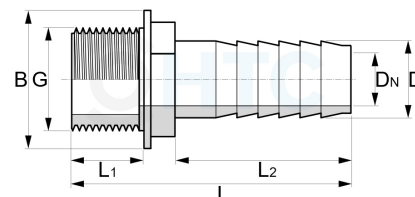

PP-Schlauchtülle Aussengewinde x Tülle Tank direkt

PF0801

Alle Maßangaben in Millimeter, Gewichtsangaben in Gramm. Für die fotografische Darstellung verwenden wir eine Artikelgröße sowie Studioliicht. Die Abbildungen, technischen Daten, Maße und Ausführungen sind unverbindlich. Sie gelten nicht als zugesicherte Eigenschaften oder als Beschaffenheits- oder Haltbarkeitsgarantien. Wir behalten uns jederzeit Änderung ohne Ankündigung vor. Die Nutzmaße sind definiert bzw. verstärkt dargestellt bzw. ergeben sich aus der Artikelbezeichnung. Weitere Maße dienen ausschließlich der Darstellungsunterstützung. Bei Zweckentfremdung bitten wir dies zu beachten.

Artikel-Nr.	Variante	B	D	DN	G	L	L1	L2	Hersteller	Preis
PF0801.020.013	1/2" x 13mm	33	13 (13,3/12)	8	1/2" (20,96mm)	74,5	19,5	44		0,49 €*
PF0801.040.020	1 1/4" x 20mm	55,5	20 (20,3/18,8)	13	1 1/4" (41,91mm)	72	20,5	39	1,23 €*	
PF0801.040.032	1 1/4" x 32mm	57,5	32 (32,5/31)	25,5	1 1/4" (41,91mm)	98,5	24	62	1,56 €*	
PF0801.040.038	1 1/4" x 38mm	55,5	38 (38,3/36,5)	31	1 1/4" (41,91mm)	83	20,5	50	1,78 €*	
PF0801.050.038	1 1/2" x 38mm	61	38 (38,3/36,5)	31	1 1/2" (47,81mm)	83	20,5	49,5	2,76 €*	
PF0801.050.040	1 1/2" x 40mm	61	40 (40,5/38,5)	33	1 1/2" (47,81mm)	83	20,5	49,5	2,39 €*	
PF0801.050.050	1 1/2" x 50mm	60,5	50 (50,5/48,5)	41,5	1 1/2" (47,81mm)	84	20,5	51	3,09 €*	
PF0801.025.020	3/4" x 20mm	42	20 (18,5/20,5)	14	3/4" (26,44mm)	80,5	19,5	50		0,62 €*
PF0801.032.025	1" x 25mm	49,5	25 (25,5/14)	18	1" (33,25mm)	92	22,5	57		0,99 €*
PF0801.063.050	2" x 50mm	72,5	50 (49/51)	39	2" (59,61mm)	112,5	24	74		3,09 €*