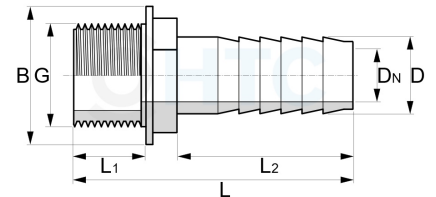

PP-Schlauchtülle Aussengewinde x Tülle Tank direkt

PF0801

Alle Maßangaben in Millimeter, Gewichtsangaben in Gramm. Für die fotografische Darstellung verwenden wir eine Artikelgröße sowie Studioliicht. Die Abbildungen, technischen Daten, Maße und Ausführungen sind unverbindlich. Sie gelten nicht als zugesicherte Eigenschaften oder als Beschaffenheits- oder Haltbarkeitsgarantien. Wir behalten uns jederzeit Änderung ohne Ankündigung vor. Die Nutzmaße sind definiert bzw. verstärkt dargestellt bzw. ergeben sich aus der Artikelbezeichnung. Weitere Maße dienen ausschließlich der Darstellungsunterstützung. Bei Zweckentfremdung bitten wir dies zu beachten.

| Artikel-Nr. | Variante | B | D | DN | G | L | L1 | L2 | Hersteller | Preis |
|----------------|------------------|------|-----------------------|------|-----------------------------------|-------|------|------|---|------------|
| PF0801.020.013 | 1/2" x 13mm | 33 | 13 (13,3/12) | 8 | 1/2" (20,96mm) | 74,5 | 19,5 | 44 |  | 0,49 €* |
| PF0801.040.020 | 1 1/4" x 20mm | 55,5 | 20 (20,3/18,8) | 13 | 1 1/4" (41,91mm) | 72 | 20,5 | 39 | 1,23 €* | |
| PF0801.040.032 | 1 1/4" x 32mm | 57,5 | 32 (32,5/31) | 25,5 | 1 1/4" (41,91mm) | 98,5 | 24 | 62 | 1,56 €* | |
| PF0801.040.038 | 1 1/4" x 38mm | 55,5 | 38 (38,3/36,5) | 31 | 1 1/4" (41,91mm) | 83 | 20,5 | 50 | 1,78 €* | |
| PF0801.050.038 | 1 1/2" x 38mm | 61 | 38 (38,3/36,5) | 31 | 1 1/2" (47,81mm) | 83 | 20,5 | 49,5 | 2,76 €* | |
| PF0801.050.040 | 1 1/2" x 40mm | 61 | 40 (40,5/38,5) | 33 | 1 1/2" (47,81mm) | 83 | 20,5 | 49,5 | 2,39 €* | |
| PF0801.050.050 | 1 1/2" x 50mm | 60,5 | 50 (50,5/48,5) | 41,5 | 1 1/2" (47,81mm) | 84 | 20,5 | 51 | 3,09 €* | |
| PF0801.025.020 | 3/4" x 20mm | 42 | 20 (18,5/20,5) | 14 | 3/4" (26,44mm) | 80,5 | 19,5 | 50 |  | 0,62 €* |
| PF0801.032.025 | 1" x 25mm | 49,5 | 25 (25,5/14) | 18 | 1" (33,25mm) | 92 | 22,5 | 57 |  | 0,99 €* |
| PF0801.063.050 | 2" x 50mm | 72,5 | 50 (49/51) | 39 | 2" (59,61mm) | 112,5 | 24 | 74 |  | 3,09 €* |