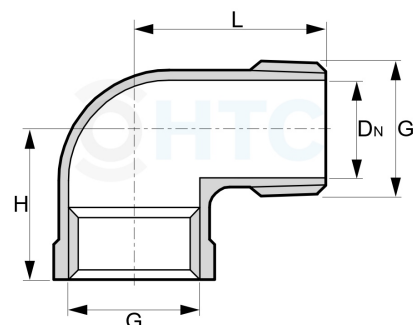

Edelstahl V4A Winkel 90° Innen- x Aussengewinde

EF0410

Alle Maßangaben in Millimeter, Gewichtsangaben in Gramm. Für die fotografische Darstellung verwenden wir eine Artikelgröße sowie Studioliicht. Die Abbildungen, technischen Daten, Maße und Ausführungen sind unverbindlich. Sie gelten nicht als zugesicherte Eigenschaften oder als Beschaffenheits- oder Haltbarkeitsgarantien. Wir behalten uns jederzeit Änderung ohne Ankündigung vor. Die Nutzmaße sind definiert bzw. verstärkt dargestellt bzw. ergeben sich aus der Artikelbezeichnung. Weitere Maße dienen ausschließlich der Darstellungsunterstützung. Bei Zweckentfremdung bitten wir dies zu beachten.

Artikel-Nr.	Variante	DN	G	G1	H	L	Preis
EF0410.009.009	1/8"	5	Rp 1/8" (9,73mm)	R 1/8" (9,73mm)	17	22	0,90 €* 0,90 €
EF0410.012.012	1/4"	8	Rp 1/4" (13,16mm)	R 1/4" (13,16mm)	19	27	1,11 €* 1,11 €
EF0410.016.016	3/8"	10	Rp 3/8" (16,66mm)	R 3/8" (16,66mm)	23	32	1,62 €* 1,62 €
EF0410.020.020	1/2"	14,5	Rp 1/2" (20,96mm)	R 1/2" (20,96mm)	23	30	1,95 €* 1,95 €
EF0410.025.025	3/4"	20	Rp 3/4" (26,44mm)	R 3/4" (26,44mm)	30	39	2,40 €* 2,40 €
EF0410.032.032	1"	26	Rp 1" (33,25mm)	R 1" (33,25mm)	33	41	4,56 €* 4,56 €
EF0410.040.040	1 1/4"	35	Rp 1 1/4" (41,91mm)	R 1 1/4" (41,91mm)	42	55	6,93 €* 6,93 €
EF0410.050.050	1 1/2"	40	Rp 1 1/2" (47,81mm)	R 1 1/2" (47,81mm)	46	55	8,88 €* 8,88 €
EF0410.063.063	2"	53	Rp 2" (59,61mm)	R 2" (59,61mm)	53	65	13,62 €* 13,62 €