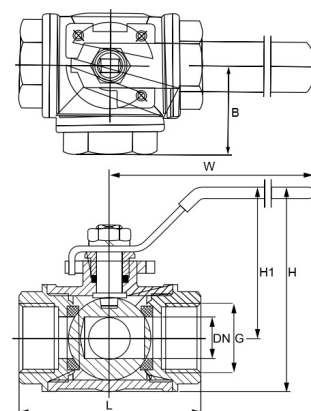

## Edelstahl V4A 3Wege Kugelhahn T-Bohrung 3fach Innengewinde

**EA0020**

Alle Maßangaben in Millimeter, Gewichtsangaben in Gramm. Für die fotografische Darstellung verwenden wir eine Artikelgröße sowie Studiolicht. Die Abbildungen, technischen Daten, Maße und Ausführungen sind unverbindlich. Sie gelten nicht als zugesicherte Eigenschaften oder als Beschaffenheits- oder Haltbarkeitsgarantien. Wir behalten uns jederzeit Änderung ohne Ankündigung vor. Die Nutzmaße sind definiert bzw. verstärkt dargestellt bzw. ergeben sich aus der Artikelbezeichnung. Weitere Maße dienen ausschließlich der Darstellungsunterstützung. Bei Zweckentfremdung bitten wir dies zu beachten.

Artikel-Nr.	Variante	B	DN	G	H	H1	L	W	Preis
EA0020.00T.016	T-Bohrung 3/8"	37	10	<b>Rp 3/8" (16,66mm)</b>	89	68	75	133	34,16 €* <sup>*</sup>
EA0020.00T.020	T-Bohrung 1/2"	34	10	<b>Rp 1/2" (20,96mm)</b>	86	64	72,5	142	34,86 €* <sup>*</sup>
EA0020.00T.025	T-Bohrung 3/4"	39	15	<b>Rp 3/4" (26,44mm)</b>	69	89	86	143	45,16 €* <sup>*</sup>
EA0020.00T.032	T-Bohrung 1"	44	20	<b>Rp 1" (33,25mm)</b>	105	76	91	143	69,00 €* <sup>*</sup>
EA0020.000.040	T-Bohrung 1 1/4"	62	25	<b>Rp 1 1/4" (41,91mm)</b>	117	91	129	170	95,10 €* <sup>*</sup>
EA0020.000.050	T-Bohrung 1 1/2"	71	32	<b>Rp 1 1/2" (47,81mm)</b>	142	106	140	197	141,34 €* <sup>*</sup>
EA0020.000.063	T-Bohrung 2"	80	40	<b>Rp 2" (59,61mm)</b>	152	109	156	198	195,00 €* <sup>*</sup>