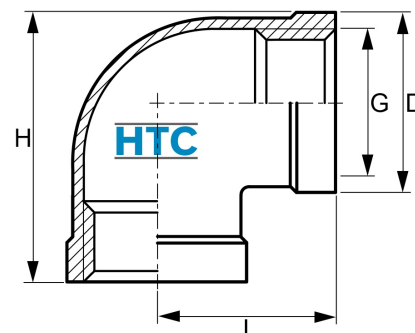

## Edelstahl V4A Winkel 90° 2fach Innengewinde

**EF0409**

Alle Maßangaben in Millimeter, Gewichtsangaben in Gramm. Für die fotografische Darstellung verwenden wir eine Artikelgröße sowie Studioliicht. Die Abbildungen, technischen Daten, Maße und Ausführungen sind unverbindlich. Sie gelten nicht als zugesicherte Eigenschaften oder als Beschaffenheits- oder Haltbarkeitsgarantien. Wir behalten uns jederzeit Änderung ohne Ankündigung vor. Die Nutzmaße sind definiert bzw. verstärkt dargestellt bzw. ergeben sich aus der Artikelbezeichnung. Weitere Maße dienen ausschließlich der Darstellungsunterstützung. Bei Zweckentfremdung bitten wir dies zu beachten.

Artikel-Nr.	Variante	D	G	H	L	Preis
EF0409.000.009	1/8"	14,5	<b>1/8" (9,73mm)</b>	24,5	12	0,89 €* <sup>*</sup>
EF0409.000.012	1/4"	18	<b>Rp 1/4" (13,16mm)</b>	28	19	0,97 €* <sup>*</sup>
EF0409.000.016	3/8"	22	<b>Rp 3/8" (16,66mm)</b>	34	23	1,21 €* <sup>*</sup>
EF0409.000.020	1/2"	26,5	<b>Rp 1/2" (20,95mm)</b>	38	27	1,79 €* <sup>*</sup>
EF0409.000.025	3/4"	32,5	<b>Rp 3/4" (26,44mm)</b>	44	32	2,43 €* <sup>*</sup>
EF0409.000.032	1"	40	<b>Rp 1" (33,25mm)</b>	53	38	4,22 €* <sup>*</sup>
EF0409.000.040	1 1/4"	48	<b>Rp 1 1/4" (41,91mm)</b>	63	38	6,27 €* <sup>*</sup>
EF0409.000.050	1 1/2"	54	<b>Rp 1 1/2" (47,81mm)</b>	70	45	8,61 €* <sup>*</sup>
EF0409.000.063	2"	67,5	<b>Rp 2" (59,61mm)</b>	85,5	54	12,20 €* <sup>*</sup>