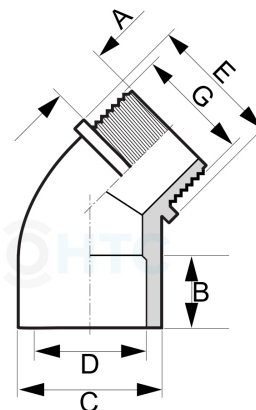

PVC-U Winkel 45° Klebemuffe x Aussengewinde

AF0423

Alle Maßangaben in Millimeter, Gewichtsangaben in Gramm. Für die fotografische Darstellung verwenden wir eine Artikelgröße sowie Studioliicht. Die Abbildungen, technischen Daten, Maße und Ausführungen sind unverbindlich. Sie gelten nicht als zugesicherte Eigenschaften oder als Beschaffenheits- oder Haltbarkeitsgarantien. Wir behalten uns jederzeit Änderung ohne Ankündigung vor. Die Nutzmaße sind definiert bzw. verstärkt dargestellt bzw. ergeben sich aus der Artikelbezeichnung. Weitere Maße dienen ausschließlich der Darstellungsunterstützung. Bei Zweckentfremdung bitten wir dies zu beachten.

Artikel-Nr.	Variante	A	B	C	D	E	G	Gewicht	Preis
AF0423.032.032	32mm x 1"	20	22,5	40,5	32	42	1" (33,25mm)	43	1,95 €*
AF0423.040.040	40mm x 1 1/4"	20	26	50,5	40	52	1 1/4" (41,91mm)	76	2,46 €*
AF0423.050.050	50mm x 1 1/2"	22,5	31	61,5	50	---	1 1/2" (47,80mm)	112	2,75 €*
AF0423.063.063	63mm x 2"	38	38	76	63	---	2" (59,61mm)	173	4,10 €*
AF0423.075.075	75mm x 2 1/2"	29	46	90,5	75	88	2 1/2" (75,18mm)	329	6,18 €*