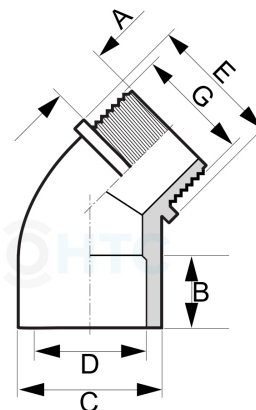

## PVC-U Winkel 45° Klebemuffe x Aussengewinde

## AF0423

Alle Maßangaben in Millimeter, Gewichtsangaben in Gramm. Für die fotografische Darstellung verwenden wir eine Artikelgröße sowie Studioliicht. Die Abbildungen, technischen Daten, Maße und Ausführungen sind unverbindlich. Sie gelten nicht als zugesicherte Eigenschaften oder als Beschaffenheits- oder Haltbarkeitsgarantien. Wir behalten uns jederzeit Änderung ohne Ankündigung vor. Die Nutzmaße sind definiert bzw. verstärkt dargestellt bzw. ergeben sich aus der Artikelbezeichnung. Weitere Maße dienen ausschließlich der Darstellungsunterstützung. Bei Zweckentfremdung bitten wir dies zu beachten.

Artikel-Nr.	Variante	A	B	C	D	E	G	Gewicht	Preis
AF0423.032.032	32mm x 1"	20	22,5	40,5	<b>32</b>	42	<b>1" (33,25mm)</b>	43	1,95 €*
AF0423.040.040	40mm x 1 1/4"	20	26	50,5	<b>40</b>	52	<b>1 1/4" (41,91mm)</b>	76	2,46 €*
AF0423.050.050	50mm x 1 1/2"	22,5	31	61,5	<b>50</b>	---	<b>1 1/2" (47,80mm)</b>	112	2,75 €*
AF0423.063.063	63mm x 2"	38	38	76	<b>63</b>	---	<b>2" (59,61mm)</b>	173	4,10 €*
AF0423.075.075	75mm x 2 1/2"	29	46	90,5	<b>75</b>	88	<b>2 1/2" (75,18mm)</b>	329	6,18 €*