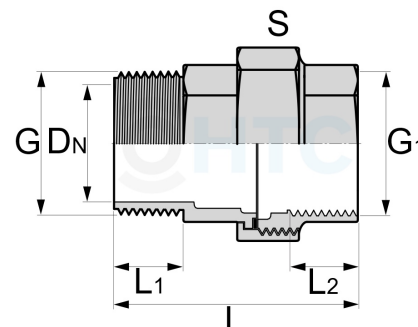

Edelstahl V4A Verschraubung flach dichtend Innen- x Aussengewinde

EF0605

Alle Maßangaben in Millimeter, Gewichtsangaben in Gramm. Für die fotografische Darstellung verwenden wir eine Artikelgröße sowie Studioliicht. Die Abbildungen, technischen Daten, Maße und Ausführungen sind unverbindlich. Sie gelten nicht als zugesicherte Eigenschaften oder als Beschaffenheits- oder Haltbarkeitsgarantien. Wir behalten uns jederzeit Änderung ohne Ankündigung vor. Die Nutzmaße sind definiert bzw. verstärkt dargestellt bzw. ergeben sich aus der Artikelbezeichnung. Weitere Maße dienen ausschließlich der Darstellungsunterstützung. Bei Zweckentfremdung bitten wir dies zu beachten.

Artikel-Nr.	Variante	DN	G	G1	L	L1	L2	S	Preis
EF0605.012.012	1/4" x 1/4"	9	R 1/4" (13,16mm)	Rp 1/4" (13,16mm)	43	11	9	31	3,28 €* [*]
EF0605.016.016	3/8" x 3/8"	13	R 3/8" (16,66mm)	Rp 3/8" (16,66mm)	46,5	11	9	34	4,13 €* [*]
EF0605.020.020	1/2" x 1/2"	15	R 1/2" (20,96mm)	Rp 1/2" (20,96mm)	52,5	13	11	37	5,53 €* [*]
EF0605.025.025	3/4" x 3/4"	20	R 3/4" (26,44mm)	Rp 3/4" (26,44mm)	58	15	14	46	7,90 €* [*]
EF0605.032.032	1" x 1"	26	R 1" (33,25mm)	Rp 1" (33,25mm)	67	17	17	52	10,63 €* [*]
EF0605.040.040	1 1/4" x 1 1/4"	35	R 1 1/4" (41,91mm)	Rp 1 1/4" (41,91mm)	72,5	18	18	65	16,38 €* [*]
EF0605.050.050	1 1/2" x 1 1/2"	40	R 1 1/2" (47,80mm)	Rp 1 1/2" (47,80mm)	78,5	20	19	70	20,80 €* [*]
EF0605.063.063	2" x 2"	52	R 2" (59,61mm)	Rp 2" (59,61mm)	90	24	19	86	31,33 €* [*]