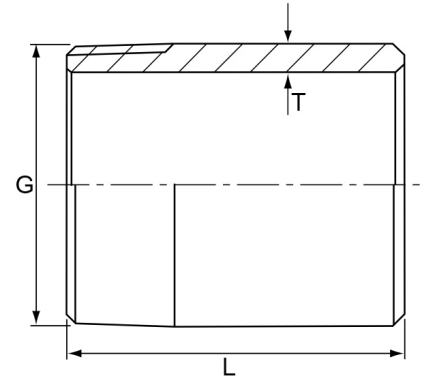

Edelstahl V4A Anschweissnippel Aussengewinde

EF0106

Alle Maßangaben in Millimeter, Gewichtsangaben in Gramm. Für die fotografische Darstellung verwenden wir eine Artikelgröße sowie Studioliicht. Die Abbildungen, technischen Daten, Maße und Ausführungen sind unverbindlich. Sie gelten nicht als zugesicherte Eigenschaften oder als Beschaffenheits- oder Haltbarkeitsgarantien. Wir behalten uns jederzeit Änderung ohne Ankündigung vor. Die Nutzmaße sind definiert bzw. verstärkt dargestellt bzw. ergeben sich aus der Artikelbezeichnung. Weitere Maße dienen ausschließlich der Darstellungsunterstützung. Bei Zweckentfremdung bitten wir dies zu beachten.

| Artikel-Nr. | Variante | G | L | T | Preis |
|----------------|----------|------------------|----|-----|--|
| EF0106.000.009 | 1/8" | 1/8" (9,73mm) | 30 | 1,8 | 0,60 €* 0,72 €* 0,75 €* 1,14 €* 1,53 €* 2,08 €* 3,21 €* 3,78 €* 5,01 €* 0,60 €* 0,72 €* 0,75 €* 1,14 €* 1,53 €* 2,08 €* 3,21 €* 3,78 €* 5,01 €* |
| EF0106.000.012 | 1/4" | 1/4" (13,16mm) | 30 | 2,2 | 0,72 €* 0,75 €* 1,14 €* 1,53 €* 2,08 €* 3,21 €* 3,78 €* 5,01 €* |
| EF0106.000.016 | 3/8" | 3/8" (16,66mm) | 30 | 2,2 | 0,75 €* 1,14 €* 1,53 €* 2,08 €* 3,21 €* 3,78 €* 5,01 €* |
| EF0106.000.020 | 1/2" | 1/2" (20,95mm) | 35 | 2,5 | 1,14 €* 1,53 €* 2,08 €* 3,21 €* 3,78 €* 5,01 €* |
| EF0106.000.025 | 3/4" | 3/4" (26,44mm) | 40 | 2,5 | 1,53 €* 2,08 €* 3,21 €* 3,78 €* 5,01 €* |
| EF0106.000.032 | 1" | 1" (33,25mm) | 40 | 2,8 | 2,08 €* 3,21 €* 3,78 €* 5,01 €* |
| EF0106.000.040 | 1 1/4" | 1 1/4" (41,91mm) | 50 | 3,2 | 3,21 €* 3,78 €* 5,01 €* |
| EF0106.000.050 | 1 1/2" | 1 1/2" (47,81mm) | 50 | 3,5 | 3,78 €* 5,01 €* |
| EF0106.000.063 | 2" | 2" (59,61mm) | 50 | 3,7 | 5,01 €* |