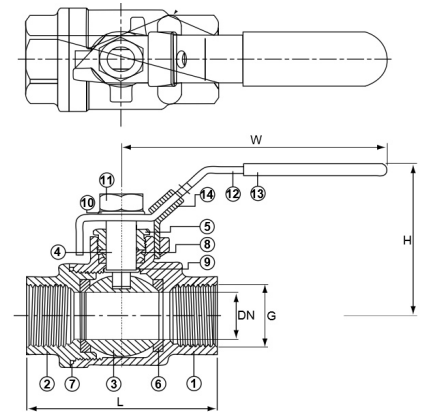

## Edelstahl V4A Kugelhahn zweiteilig 2fach Innengewinde

**EA0002**

Alle Maßangaben in Millimeter, Gewichtsangaben in Gramm. Für die fotografische Darstellung verwenden wir eine Artikelgröße sowie Studioliicht. Die Abbildungen, technischen Daten, Maße und Ausführungen sind unverbindlich. Sie gelten nicht als zugesicherte Eigenschaften oder als Beschaffenheits- oder Haltbarkeitsgarantien. Wir behalten uns jederzeit Änderung ohne Ankündigung vor. Die Nutzmaße sind definiert bzw. verstärkt dargestellt bzw. ergeben sich aus der Artikelbezeichnung. Weitere Maße dienen ausschließlich der Darstellungsunterstützung. Bei Zweckentfremdung bitten wir dies zu beachten.

Artikel-Nr.	Variante	DN	G	H	L	W	Preis
EA0002.000.012	1/4"	9,5	<b>1/4" (13,16mm)</b>	47	48	101	7,08 €* <sup>*</sup>
EA0002.000.016	3/8"	12	<b>3/8" (16,66mm)</b>	46	48,5	103	7,56 €* <sup>*</sup>
EA0002.000.020	1/2"	15	<b>1/2" (20,96mm)</b>	50	61,5	98	9,84 €* <sup>*</sup>
EA0002.000.025	3/4"	20	<b>3/4" (26,44mm)</b>	55	64	120	12,74 €* <sup>*</sup>
EA0002.000.032	1"	25	<b>1" (33,25mm)</b>	60	78	120	17,97 €* <sup>*</sup>
EA0002.000.040	1 1/4"	32	<b>1 1/4" (41,91mm)</b>	75	88,5	136	29,55 €* <sup>*</sup>
EA0002.000.050	1 1/2"	40	<b>1 1/2" (47,81mm)</b>	78	100,5	175	37,02 €* <sup>*</sup>
EA0002.000.063	2"	50	<b>2" (59,61mm)</b>	98	122,5	178	62,88 €* <sup>*</sup>