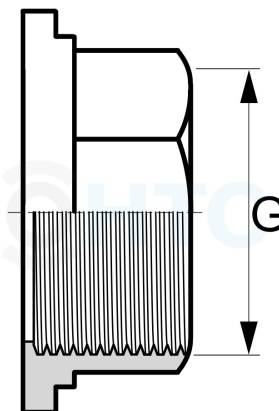

## Edelstahleinlege teil Verschraubung Innengewinde

**EF0614**

Alle Maßangaben in Millimeter, Gewichtsangaben in Gramm. Für die fotografische Darstellung verwenden wir eine Artikelgröße sowie Studiolicht. Die Abbildungen, technischen Daten, Maße und Ausführungen sind unverbindlich. Sie gelten nicht als zugesicherte Eigenschaften oder als Beschaffenheits- oder Haltbarkeitsgarantien. Wir behalten uns jederzeit Änderung ohne Ankündigung vor. Die Nutzmaße sind definiert bzw. verstärkt dargestellt bzw. ergeben sich aus der Artikelbezeichnung. Weitere Maße dienen ausschließlich der Darstellungsunterstützung. Bei Zweckentfremdung bitten wir dies zu beachten.

Artikel-Nr.	Variante	G	Hinweis	Gewicht	Preis
EF0614.000.020	für 20mm - 1/2"	<b>1/2" (20,96mm)</b>	Ersatzteil: kein Widerruf/keine Rückgabe	43	2,44 €* 2,44 €
EF0614.000.025	für 25mm - 3/4"	<b>3/4" (26,44mm)</b>	Ersatzteil: kein Widerruf/keine Rückgabe	73	4,01 €* 4,01 €
EF0614.000.032	für 32mm - 1"	<b>1" (33,25mm)</b>	Ersatzteil: kein Widerruf/keine Rückgabe	106	6,28 €* 6,28 €
EF0614.000.040	für 40mm - 1 1/4"	<b>1 1/4" (41,91mm)</b>	Ersatzteil: kein Widerruf/keine Rückgabe	170	9,64 €* 9,64 €
EF0614.000.050	für 50mm - 1 1/2"	<b>1 1/2" (47,81mm)</b>	Ersatzteil: kein Widerruf/keine Rückgabe	202	10,93 €* 10,93 €
EF0614.000.063	für 63mm - 2"	<b>2" (59,61mm)</b>	Ersatzteil: kein Widerruf/keine Rückgabe	336	18,68 €* 18,68 €
EF0614.000.075	für 75mm - 2 1/2"	<b>2 1/2" (75,18mm)</b>	Ersatzteil: kein Widerruf/keine Rückgabe	600	28,36 €* 28,36 €