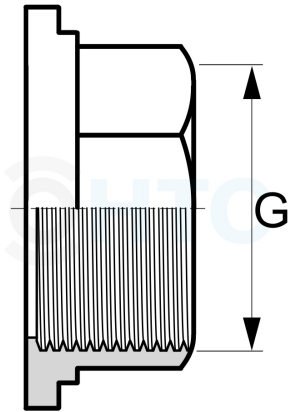

## Edelstahleinlege teil Verschraubung Innengewinde

**EF0614**

Alle Maßangaben in Millimeter, Gewichtsangaben in Gramm. Für die fotografische Darstellung verwenden wir eine Artikelgröße sowie Studioliicht. Die Abbildungen, technischen Daten, Maße und Ausführungen sind unverbindlich. Sie gelten nicht als zugesicherte Eigenschaften oder als Beschaffenheits- oder Haltbarkeitsgarantien. Wir behalten uns jederzeit Änderung ohne Ankündigung vor. Die Nutzmaße sind definiert bzw. verstärkt dargestellt bzw. ergeben sich aus der Artikelbezeichnung. Weitere Maße dienen ausschließlich der Darstellungsunterstützung. Bei Zweckentfremdung bitten wir dies zu beachten.

Artikel-Nr.	Variante	G	Hinweis	Gewicht	Preis
EF0614.000.020	für 20mm - 1/2"	<b>1/2" (20,96mm)</b>	Ersatzteil: kein Widerruf/keine Rückgabe	43	2,44 €* 2,44 €
EF0614.000.025	für 25mm - 3/4"	<b>3/4" (26,44mm)</b>	Ersatzteil: kein Widerruf/keine Rückgabe	73	4,01 €* 4,01 €
EF0614.000.032	für 32mm - 1"	<b>1" (33,25mm)</b>	Ersatzteil: kein Widerruf/keine Rückgabe	106	6,28 €* 6,28 €
EF0614.000.040	für 40mm - 1 1/4"	<b>1 1/4" (41,91mm)</b>	Ersatzteil: kein Widerruf/keine Rückgabe	170	9,64 €* 9,64 €
EF0614.000.050	für 50mm - 1 1/2"	<b>1 1/2" (47,81mm)</b>	Ersatzteil: kein Widerruf/keine Rückgabe	202	10,93 €* 10,93 €
EF0614.000.063	für 63mm - 2"	<b>2" (59,61mm)</b>	Ersatzteil: kein Widerruf/keine Rückgabe	336	18,68 €* 18,68 €
EF0614.000.075	für 75mm - 2 1/2"	<b>2 1/2" (75,18mm)</b>	Ersatzteil: kein Widerruf/keine Rückgabe	600	28,36 €* 28,36 €