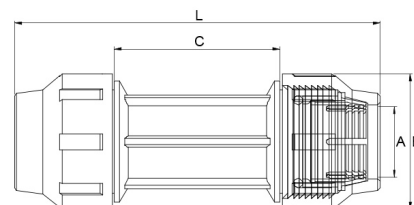

Reparaturmuffe 2fach Klemme

PZ0111

Alle Maßangaben in Millimeter, Gewichtsangaben in Gramm. Für die fotografische Darstellung verwenden wir eine Artikelgröße sowie Studioliicht. Die Abbildungen, technischen Daten, Maße und Ausführungen sind unverbindlich. Sie gelten nicht als zugesicherte Eigenschaften oder als Beschaffenheits- oder Haltbarkeitsgarantien. Wir behalten uns jederzeit Änderung ohne Ankündigung vor. Die Nutzmaße sind definiert bzw. verstärkt dargestellt bzw. ergeben sich aus der Artikelbezeichnung. Weitere Maße dienen ausschließlich der Darstellungsunterstützung. Bei Zweckentfremdung bitten wir dies zu beachten.

Artikel-Nr.	Variante	A	B	C	L	Rohr A-Ø	Preis
PZ0111.000.020	2fach 20mm	20	46	95	184	20	2,97 €* [*]
PZ0111.000.025	2fach 25mm	25	55	108	203	25	3,66 €* [*]
PZ0111.000.032	2fach 32mm	32	65	120	229	32	5,43 €* [*]
PZ0111.000.040	2fach 40mm	40	79	141	275	40	9,15 €* [*]
PZ0111.000.050	2fach 50mm	50	94	159	300	50	11,48 €* [*]
PZ0111.000.063	2fach 63mm	63	116	179	350	63	17,14 €* [*]