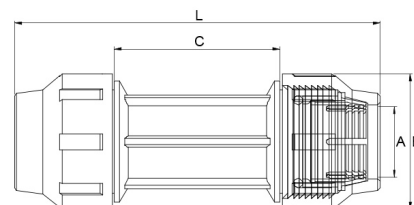

## PZ0111

Alle Maßangaben in Millimeter, Gewichtsangaben in Gramm. Für die fotografische Darstellung verwenden wir eine Artikelgröße sowie Studiolicht. Die Abbildungen, technischen Daten, Maße und Ausführungen sind unverbindlich. Sie gelten nicht als zugesicherte Eigenschaften oder als Beschaffenheits- oder Haltbarkeitsgarantien. Wir behalten uns jederzeit Änderung ohne Ankündigung vor. Die Nutzmaße sind definiert bzw. verstärkt dargestellt bzw. ergeben sich aus der Artikelbezeichnung. Weitere Maße dienen ausschließlich der Darstellungsunterstützung. Bei Zweckentfremdung bitten wir dies zu beachten.

Artikel-Nr.	Variante	A	B	C	L	Rohr A-Ø	Preis
PZ0111.000.020	2fach 20mm	20	46	95	184	20	2,97 €* <sup>*</sup>
PZ0111.000.025	2fach 25mm	25	55	108	203	25	3,66 €* <sup>*</sup>
PZ0111.000.032	2fach 32mm	32	65	120	229	32	5,43 €* <sup>*</sup>
PZ0111.000.040	2fach 40mm	40	79	141	275	40	9,15 €* <sup>*</sup>
PZ0111.000.050	2fach 50mm	50	94	159	300	50	11,48 €* <sup>*</sup>
PZ0111.000.063	2fach 63mm	63	116	179	350	63	17,14 €* <sup>*</sup>