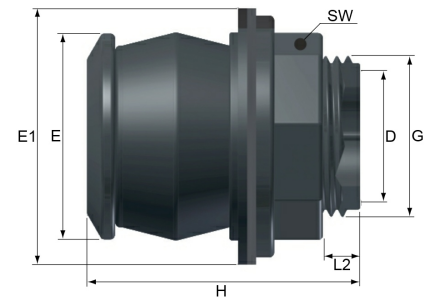

Tankdurchführung Quick Push Aussengewinde

PF0823

Alle Maßangaben in Millimeter, Gewichtsangaben in Gramm. Für die fotografische Darstellung verwenden wir eine Artikelgröße sowie Studioliicht. Die Abbildungen, technischen Daten, Maße und Ausführungen sind unverbindlich. Sie gelten nicht als zugesicherte Eigenschaften oder als Beschaffenheits- oder Haltbarkeitsgarantien. Wir behalten uns jederzeit Änderung ohne Ankündigung vor. Die Nutzmaße sind definiert bzw. verstärkt dargestellt bzw. ergeben sich aus der Artikelbezeichnung. Weitere Maße dienen ausschließlich der Darstellungsunterstützung. Bei Zweckentfremdung bitten wir dies zu beachten.

| Artikel-Nr. | Variante | D | E | E1 | G | H | L2 | SW | Preis |
|----------------|----------|------|----|----|-------------------------|----|----|----|--------------------|
| PF0823.000.020 | 1/2" | 13 | 29 | 37 | 1/2" (20,95mm) | 49 | 5 | 28 | 5,98 €* 1,10 € |
| PF0823.000.025 | 3/4" | 18 | 35 | 43 | 3/4" (26,44mm) | 52 | 4 | 43 | 8,62 €* 1,10 € |
| PF0823.000.032 | 1" | 24 | 43 | 53 | 1" (33,25mm) | 56 | 7 | 41 | 8,95 €* 1,10 € |
| PF0823.000.040 | 1 1/4" | 29,5 | 52 | 62 | 1 1/4" (41,91mm) | 65 | 6 | 62 | 12,12 €* 1,10 € |
| PF0823.000.050 | 1 1/2" | 34,5 | 59 | 68 | 1 1/2" (47,81mm) | 75 | 16 | 68 | 13,71 €* 1,10 € |
| PF0823.000.063 | 2" | 45 | 70 | 80 | 2" (59,61mm) | 91 | 31 | 70 | 15,54 €* 1,10 € |