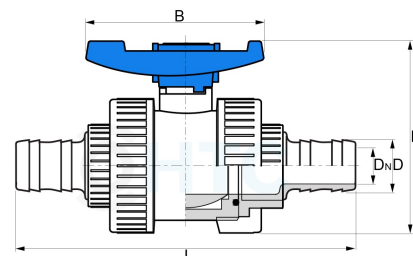

PVC-U Kugelhahn 2fach Schlauchtülle

AK0910

Alle Maßangaben in Millimeter, Gewichtsangaben in Gramm. Für die fotografische Darstellung verwenden wir eine Artikelgröße sowie Studioliicht. Die Abbildungen, technischen Daten, Maße und Ausführungen sind unverbindlich. Sie gelten nicht als zugesicherte Eigenschaften oder als Beschaffenheits- oder Haltbarkeitsgarantien. Wir behalten uns jederzeit Änderung ohne Ankündigung vor. Die Nutzmaße sind definiert bzw. verstärkt dargestellt bzw. ergeben sich aus der Artikelbezeichnung. Weitere Maße dienen ausschließlich der Darstellungsunterstützung. Bei Zweckentfremdung bitten wir dies zu beachten.

Artikel-Nr.	Variante	B	D	DN	H	L	Schlauch Ø Innen	Gewicht	Preis
AK0910.020.008	8mm	56	8	5	71	137	8	145	4,85 €* [*]
AK0910.020.010	10mm	56	10	6	71	137	10	145	4,85 €* [*]
AK0910.020.012	12mm	56	12	8	71	141	12	145	4,85 €* [*]
AK0910.000.016	16mm	56	16	11	71	145	16	147	4,85 €* [*]
AK0910.020.018	18mm	56	18	10,5	71	178	18	150	5,51 €* [*]
AK0910.020.020	20mm	56	20	13	71	180	20	151	4,85 €* [*]
AK0910.025.025	25mm	67	25	18	86	195	25	248	5,95 €* [*]
AK0910.032.032	32mm	75	32	23	94	252	32	340	8,28 €* [*]
AK0910.050.038	38mm	111	38	31	129	253	38	880	11,40 €* [*]
AK0910.040.040	40mm	90	40	32	111	253	40	572	10,63 €* [*]
AK0910.050.050	50mm	111	50	36	129	281	50	960	13,66 €* [*]
AK0910.063.060	60mm	136	60	49	155	312	60	1470	25,89 €* [*]