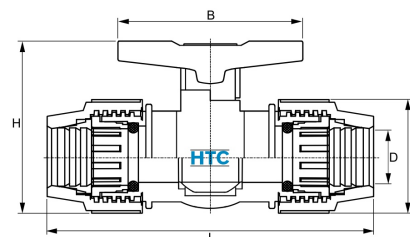

PP-Kugelhahn 2fach Klemme Compact Body

PA0120

Alle Maßangaben in Millimeter, Gewichtsangaben in Gramm. Für die fotografische Darstellung verwenden wir eine Artikelgröße sowie Studiolicht. Die Abbildungen, technischen Daten, Maße und Ausführungen sind unverbindlich. Sie gelten nicht als zugesicherte Eigenschaften oder als Beschaffenheits- oder Haltbarkeitsgarantien. Wir behalten uns jederzeit Änderung ohne Ankündigung vor. Die Nutzmaße sind definiert bzw. verstärkt dargestellt bzw. ergeben sich aus der Artikelbezeichnung. Weitere Maße dienen ausschließlich der Darstellungsunterstützung. Bei Zweckentfremdung bitten wir dies zu beachten.

Artikel-Nr.	Variante	B	D	E	H	L	Rohr A-Ø	Gewicht	Preis
PA0120.000.063	63mm	140	63	112	147	275	63	1233	12,15 €* [*]

* alle Preise netto exkl. gesetzliche MwSt.

HT CONNECT GmbH & Co. KG - Norisstraße 4 - 91257 Pegnitz - Tel.: 09241/9109100 - Mail: info@ht-connect.de