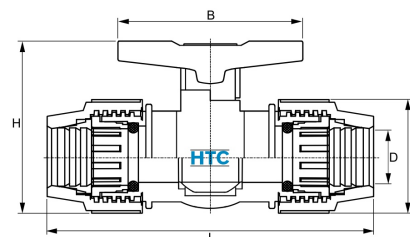

PP-Kugelhahn 2fach Klemme Compact Body

PA0120

Alle Maßangaben in Millimeter, Gewichtsangaben in Gramm. Für die fotografische Darstellung verwenden wir eine Artikelgröße sowie Studioliicht. Die Abbildungen, technischen Daten, Maße und Ausführungen sind unverbindlich. Sie gelten nicht als zugesicherte Eigenschaften oder als Beschaffenheits- oder Haltbarkeitsgarantien. Wir behalten uns jederzeit Änderung ohne Ankündigung vor. Die Nutzmaße sind definiert bzw. verstärkt dargestellt bzw. ergeben sich aus der Artikelbezeichnung. Weitere Maße dienen ausschließlich der Darstellungsunterstützung. Bei Zweckentfremdung bitten wir dies zu beachten.

Artikel-Nr.	Variante	B	D	E	H	L	Rohr A-Ø	Gewicht	Preis
PA0120.000.063	63mm	140	63	112	147	275	63	1233	12,15 €* [*]

* alle Preise netto exkl. gesetzliche MwSt.

HT CONNECT GmbH & Co. KG - Norisstraße 4 - 91257 Pegnitz - Tel.: 09241/9109100 - Mail: info@ht-connect.de