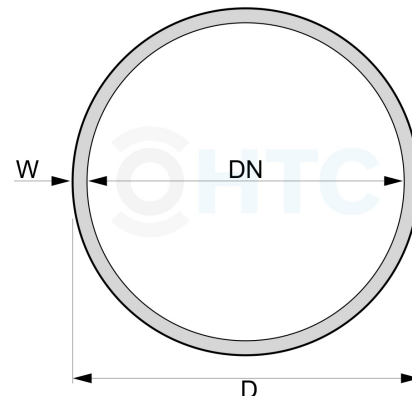

Mikroleitung und Verbinder

BW5070

Alle Maßangaben in Millimeter, Gewichtsangaben in Gramm. Für die fotografische Darstellung verwenden wir eine Artikelgröße sowie Studioliicht. Die Abbildungen, technischen Daten, Maße und Ausführungen sind unverbindlich. Sie gelten nicht als zugesicherte Eigenschaften oder als Beschaffenheits- oder Haltbarkeitsgarantien. Wir behalten uns jederzeit Änderung ohne Ankündigung vor. Die Nutzmaße sind definiert bzw. verstärkt dargestellt bzw. ergeben sich aus der Artikelbezeichnung. Weitere Maße dienen ausschließlich der Darstellungsunterstützung. Bei Zweckentfremdung bitten wir dies zu beachten.

Artikel-Nr.	Variante	D	DN	W	max. Länge	Preis
BW5070.LPE.001	Mikroleitung PE (hart) Meterware	6	4	1,0	50m	0,36 €* [*]
BW5070.LPE.304	Mikroleitung PE (hart) 304m auf Rolle	6	4	1,0	---	79,61 €* [*]
BW5070.PVC.001	Mikroleitung PVC (weich) Meterware	6	4	1	50m	0,28 €* [*]
BW5070.PVC.025	Mikroleitung PVC (weich) Rolle 25m	6	4	1	---	3,75 €* [*]
BW5070.PVC.050	Mikroleitung PVC (weich) Rolle 50m	6	4	1	---	7,50 €* [*]
BW5070.PVC.100	Mikroleitung PVC (weich) Rolle 100m	6	4	1	---	15,00 €* [*]
BW5070.004.004	Mikro Verbinder 4mm	---	---	---	---	0,11 €* [*]
BW5070.GW4.004	Mikro Verbinder Spitze/Gewinde x Tülle	---	---	---	---	0,11 €* [*]
BW5070.GW4.GW4	Mikro Verbinder Spitze/Gewinde x Gewinde	---	---	---	---	0,11 €* [*]
BW5070.403.004	Mikro Verbinder Winkel 90°	---	---	---	---	0,11 €* [*]
BW5070.502.004	Mikro Verbinder T-Stück	---	---	---	---	0,11 €* [*]
BW5070.815.004	Mikro Endstopfen	---	---	---	---	0,05 €* [*]
BW5070.510.004	Mikro Verbinder Kreuz 4fach	---	---	---	---	0,38 €* [*]
BW5070.016.004	Mikro Verbinder Spitze auf Tülle mit Rohrschelle 16-18mm	---	---	---	---	0,38 €* [*]
BW5070.900.004	Mikro Kugelhahn 2fach Spitze	---	---	---	---	0,30 €* [*]
BW5070.900.GW4	Mikro Kugelhahn 2fach Gewinde	---	---	---	---	0,26 €* [*]