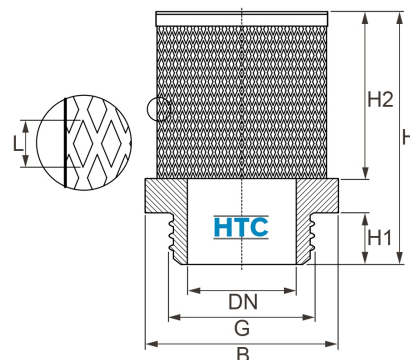

Filterkorb Edelstahl, Aussengewinde

MA0012

Alle Maßangaben in Millimeter, Gewichtsangaben in Gramm. Für die fotografische Darstellung verwenden wir eine Artikelgröße sowie Studioliicht. Die Abbildungen, technischen Daten, Maße und Ausführungen sind unverbindlich. Sie gelten nicht als zugesicherte Eigenschaften oder als Beschaffenheits- oder Haltbarkeitsgarantien. Wir behalten uns jederzeit Änderung ohne Ankündigung vor. Die Nutzmaße sind definiert bzw. verstärkt dargestellt bzw. ergeben sich aus der Artikelbezeichnung. Weitere Maße dienen ausschließlich der Darstellungsunterstützung. Bei Zweckentfremdung bitten wir dies zu beachten.

Artikel-Nr.	Variante	B	DN	G	H	H1	H2	L	Preis
MA0012.000.020	1/2"	28	15	1/2" (20,95mm)	39	8	25	2	0,56 €* 0,56 €
MA0012.000.025	3/4"	35	19	3/4" (26,44mm)	39	8	25	2	0,73 €* 0,73 €
MA0012.000.032	1"	40	24	1" (33,25mm)	51,5	10	35	2	1,08 €* 1,08 €
MA0012.000.040	1 1/4"	49	35	1 1/4" (41,91mm)	57	10	41	2	1,19 €* 1,19 €
MA0012.000.050	1 1/2"	58	40	1 1/2" (47,81mm)	64	10	47	2	1,88 €* 1,88 €
MA0012.000.063	2"	70	50	2" (59,61mm)	77	11	58	2	2,18 €* 2,18 €
MA0012.000.075	2 1/2"	82	63	2 1/2" (75,18mm)	93	14	69	2	3,85 €* 3,85 €
MA0012.000.090	3"	99	77	3" (87,88mm)	101	12	82	2	4,52 €* 4,52 €
MA0012.000.110	4"	127	98	4" (113,03mm)	112	14	88	2	7,98 €* 7,98 €