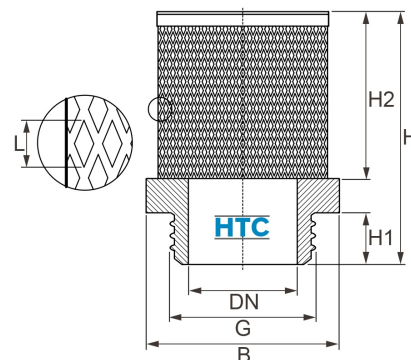

Filterkorb Edelstahl, Aussengewinde

MA0012

Alle Maßangaben in Millimeter, Gewichtsangaben in Gramm. Für die fotografische Darstellung verwenden wir eine Artikelgröße sowie Studioliicht. Die Abbildungen, technischen Daten, Maße und Ausführungen sind unverbindlich. Sie gelten nicht als zugesicherte Eigenschaften oder als Beschaffenheits- oder Haltbarkeitsgarantien. Wir behalten uns jederzeit Änderung ohne Ankündigung vor. Die Nutzmaße sind definiert bzw. verstärkt dargestellt bzw. ergeben sich aus der Artikelbezeichnung. Weitere Maße dienen ausschließlich der Darstellungsunterstützung. Bei Zweckentfremdung bitten wir dies zu beachten.

Artikel-Nr.	Variante	B	DN	G	H	H1	H2	L	Preis
MA0012.000.020	1/2"	28	15	1/2" (20,95mm)	39	8	25	2	0,56 €* 0,56 €
MA0012.000.025	3/4"	35	19	3/4" (26,44mm)	39	8	25	2	0,73 €* 0,73 €
MA0012.000.032	1"	40	24	1" (33,25mm)	51,5	10	35	2	1,08 €* 1,08 €
MA0012.000.040	1 1/4"	49	35	1 1/4" (41,91mm)	57	10	41	2	1,19 €* 1,19 €
MA0012.000.050	1 1/2"	58	40	1 1/2" (47,81mm)	64	10	47	2	1,88 €* 1,88 €
MA0012.000.063	2"	70	50	2" (59,61mm)	77	11	58	2	2,18 €* 2,18 €
MA0012.000.075	2 1/2"	82	63	2 1/2" (75,18mm)	93	14	69	2	3,85 €* 3,85 €
MA0012.000.090	3"	99	77	3" (87,88mm)	101	12	82	2	4,52 €* 4,52 €
MA0012.000.110	4"	127	98	4" (113,03mm)	112	14	88	2	7,98 €* 7,98 €