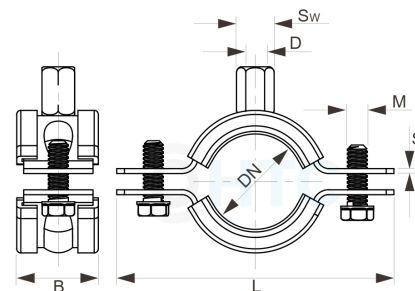

Schraubrohrschele Stahl verzinkt mit Gummieinlage DIN 4109

SZ0100

Alle Maßangaben in Millimeter, Gewichtsangaben in Gramm. Für die fotografische Darstellung verwenden wir eine Artikelgröße sowie Studioliicht. Die Abbildungen, technischen Daten, Maße und Ausführungen sind unverbindlich. Sie gelten nicht als zugesicherte Eigenschaften oder als Beschaffenheits- oder Haltbarkeitsgarantien. Wir behalten uns jederzeit Änderung ohne Ankündigung vor. Die Nutzmaße sind definiert bzw. verstärkt dargestellt bzw. ergeben sich aus der Artikelbezeichnung. Weitere Maße dienen ausschließlich der Darstellungsunterstützung. Bei Zweckentfremdung bitten wir dies zu beachten.