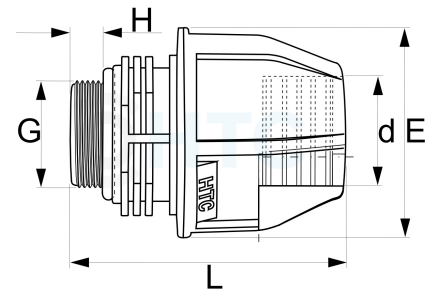

## PoolFlex Klemmkuplung für Flexschlauch Klemme x Aussengewinde mit O-Ring

**PZA154**

Alle Maßangaben in Millimeter, Gewichtsangaben in Gramm. Für die fotografische Darstellung verwenden wir eine Artikelgröße sowie Studioliicht. Die Abbildungen, technischen Daten, Maße und Ausführungen sind unverbindlich. Sie gelten nicht als zugesicherte Eigenschaften oder als Beschaffenheits- oder Haltbarkeitsgarantien. Wir behalten uns jederzeit Änderung ohne Ankündigung vor. Die Nutzmaße sind definiert bzw. verstärkt dargestellt bzw. ergeben sich aus der Artikelbezeichnung. Weitere Maße dienen ausschließlich der Darstellungsunterstützung. Bei Zweckentfremdung bitten wir dies zu beachten.

Artikel-Nr.	Variante	d	E	G	H	L	Preis
PZA154.050.050	50mm x 1 1/2"	<b>50</b>	94	<b>1 1/2" (47,81mm)</b>	14	120	2,94 €* 

\* alle Preise netto exkl. gesetzliche MwSt.