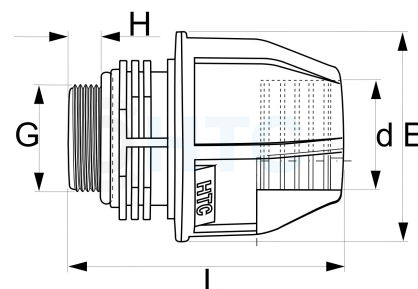

PoolFlex Klemmkuplung für Flexschlauch Klemme x Aussengewinde mit O-Ring

PZA154

Alle Maßangaben in Millimeter, Gewichtsangaben in Gramm. Für die fotografische Darstellung verwenden wir eine Artikelgröße sowie Studioliicht. Die Abbildungen, technischen Daten, Maße und Ausführungen sind unverbindlich. Sie gelten nicht als zugesicherte Eigenschaften oder als Beschaffenheits- oder Haltbarkeitsgarantien. Wir behalten uns jederzeit Änderung ohne Ankündigung vor. Die Nutzmaße sind definiert bzw. verstärkt dargestellt bzw. ergeben sich aus der Artikelbezeichnung. Weitere Maße dienen ausschließlich der Darstellungsunterstützung. Bei Zweckentfremdung bitten wir dies zu beachten.

Artikel-Nr.	Variante	d	E	G	H	L	Preis
PZA154.050.050	50mm x 1 1/2"	50	94	1 1/2" (47,81mm)	14	120	2,94 €*

* alle Preise netto exkl. gesetzliche MwSt.