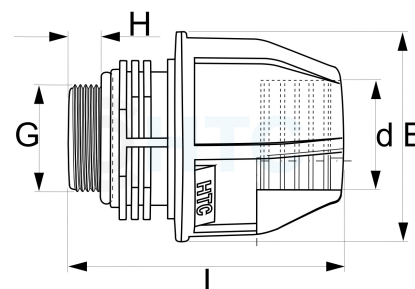

PoolFlex Klemmkuplung für Flexschlauch Klemme x Aussengewinde mit O-Ring

PZA154

Alle Maßangaben in Millimeter, Gewichtsangaben in Gramm. Für die fotografische Darstellung verwenden wir eine Artikelgröße sowie Studioliicht. Die Abbildungen, technischen Daten, Maße und Ausführungen sind unverbindlich. Sie gelten nicht als zugesicherte Eigenschaften oder als Beschaffenheits- oder Haltbarkeitsgarantien. Wir behalten uns jederzeit Änderung ohne Ankündigung vor. Die Nutzmaße sind definiert bzw. verstärkt dargestellt bzw. ergeben sich aus der Artikelbezeichnung. Weitere Maße dienen ausschließlich der Darstellungsunterstützung. Bei Zweckentfremdung bitten wir dies zu beachten.

| Artikel-Nr. | Variante | d | E | G | H | L | Preis |
|----------------|---------------|-----------|----|-------------------------|----|-----|-------------|
| PZA154.050.050 | 50mm x 1 1/2" | 50 | 94 | 1 1/2" (47,81mm) | 14 | 120 | 2,94 €* |