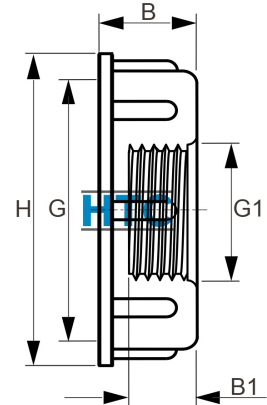

IBC Container Anschluss x Innengewinde

IB0002

Alle Maßangaben in Millimeter, Gewichtsangaben in Gramm. Für die fotografische Darstellung verwenden wir eine Artikelgröße sowie Studioliicht. Die Abbildungen, technischen Daten, Maße und Ausführungen sind unverbindlich. Sie gelten nicht als zugesicherte Eigenschaften oder als Beschaffenheits- oder Haltbarkeitsgarantien. Wir behalten uns jederzeit Änderung ohne Ankündigung vor. Die Nutzmaße sind definiert bzw. verstärkt dargestellt bzw. ergeben sich aus der Artikelbezeichnung. Weitere Maße dienen ausschließlich der Darstellungsunterstützung. Bei Zweckentfremdung bitten wir dies zu beachten.

Artikel-Nr.	Variante	B	B1	G	G1	H	Preis
IB0002.060.020	S60*6 x 1/2"	23	14	S60*6	1/2" (20,95mm)	73	1,45 €* [*]
IB0002.060.025	S60*6 x 3/4"	23	14	S60*6	3/4" (26,44mm)	73	1,45 €* [*]
IB0002.060.032	S60*6 x 1"	23	17	S60*6	1" (33,25mm)	73	1,45 €* [*]
IB0002.060.X32	S60*6 x 1"	52	19	S60*6	1" (33,25mm)	80	1,65 €* [*]
IB0002.060.040	S60*6 x 1 1/4"	50	21	S60*6	1 1/4" (41,91mm)	80	1,65 €* [*]
IB0002.060.050	S60*6 x 1 1/2"	51	16	S60*6	1 1/2" (47,81mm)	77	1,65 €* [*]
IB0002.S60.063	S60*6 x 2"	49	20	S60*6	2" (59,61mm)	79	1,65 €* [*]
IB0002.100.063	S100*8 x 2"	54	30	S100*8	2" (59,61mm)	117	3,96 €* [*]