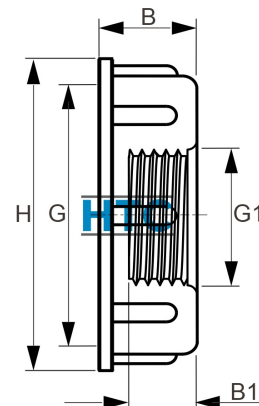

IBC Container Anschluss x Innengewinde

IB0002

Alle Maßangaben in Millimeter, Gewichtsangaben in Gramm. Für die fotografische Darstellung verwenden wir eine Artikelgröße sowie Studioliicht. Die Abbildungen, technischen Daten, Maße und Ausführungen sind unverbindlich. Sie gelten nicht als zugesicherte Eigenschaften oder als Beschaffenheits- oder Haltbarkeitsgarantien. Wir behalten uns jederzeit Änderung ohne Ankündigung vor. Die Nutzmaße sind definiert bzw. verstärkt dargestellt bzw. ergeben sich aus der Artikelbezeichnung. Weitere Maße dienen ausschließlich der Darstellungsunterstützung. Bei Zweckentfremdung bitten wir dies zu beachten.

Artikel-Nr.	Variante	B	B1	G	G1	H	Preis
IB0002.060.020	S60*6 x 1/2"	23	14	S60*6	1/2" (20,95mm)	73	1,45 €* [*]
IB0002.060.025	S60*6 x 3/4"	23	14	S60*6	3/4" (26,44mm)	73	1,45 €* [*]
IB0002.060.032	S60*6 x 1"	23	17	S60*6	1" (33,25mm)	73	1,45 €* [*]
IB0002.060.X32	S60*6 x 1"	52	19	S60*6	1" (33,25mm)	80	1,65 €* [*]
IB0002.060.040	S60*6 x 1 1/4"	50	21	S60*6	1 1/4" (41,91mm)	80	1,65 €* [*]
IB0002.060.050	S60*6 x 1 1/2"	51	16	S60*6	1 1/2" (47,81mm)	77	1,65 €* [*]
IB0002.S60.063	S60*6 x 2"	49	20	S60*6	2" (59,61mm)	79	1,65 €* [*]
IB0002.100.063	S100*8 x 2"	54	30	S100*8	2" (59,61mm)	117	3,96 €* [*]