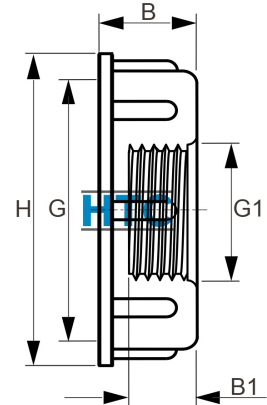

## IBC Container Anschluss x Innengewinde

**IB0002**

Alle Maßangaben in Millimeter, Gewichtsangaben in Gramm. Für die fotografische Darstellung verwenden wir eine Artikelgröße sowie Studioliicht. Die Abbildungen, technischen Daten, Maße und Ausführungen sind unverbindlich. Sie gelten nicht als zugesicherte Eigenschaften oder als Beschaffenheits- oder Haltbarkeitsgarantien. Wir behalten uns jederzeit Änderung ohne Ankündigung vor. Die Nutzmaße sind definiert bzw. verstärkt dargestellt bzw. ergeben sich aus der Artikelbezeichnung. Weitere Maße dienen ausschließlich der Darstellungsunterstützung. Bei Zweckentfremdung bitten wir dies zu beachten.

Artikel-Nr.	Variante	B	B1	G	G1	H	Preis
IB0002.060.020	S60*6 x 1/2"	23	14	<b>S60*6</b>	<b>1/2" (20,95mm)</b>	73	1,45 €* <sup>*</sup>
IB0002.060.025	S60*6 x 3/4"	23	14	<b>S60*6</b>	<b>3/4" (26,44mm)</b>	73	1,45 €* <sup>*</sup>
IB0002.060.032	S60*6 x 1"	23	17	<b>S60*6</b>	<b>1" (33,25mm)</b>	73	1,45 €* <sup>*</sup>
IB0002.060.X32	S60*6 x 1"	52	19	<b>S60*6</b>	<b>1" (33,25mm)</b>	80	1,65 €* <sup>*</sup>
IB0002.060.040	S60*6 x 1 1/4"	50	21	<b>S60*6</b>	<b>1 1/4" (41,91mm)</b>	80	1,65 €* <sup>*</sup>
IB0002.060.050	S60*6 x 1 1/2"	51	16	<b>S60*6</b>	<b>1 1/2" (47,81mm)</b>	77	1,65 €* <sup>*</sup>
IB0002.S60.063	S60*6 x 2"	49	20	<b>S60*6</b>	<b>2" (59,61mm)</b>	79	1,65 €* <sup>*</sup>
IB0002.100.063	S100*8 x 2"	54	30	<b>S100*8</b>	<b>2" (59,61mm)</b>	117	3,96 €* <sup>*</sup>