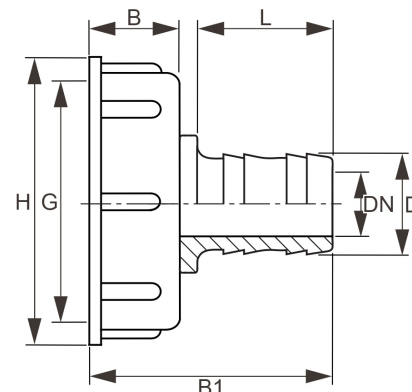

## IBC Container Anschluss S60\*6 x Schlauchtülle

**IB0004**

Alle Maßangaben in Millimeter, Gewichtsangaben in Gramm. Für die fotografische Darstellung verwenden wir eine Artikelgröße sowie Studioliicht. Die Abbildungen, technischen Daten, Maße und Ausführungen sind unverbindlich. Sie gelten nicht als zugesicherte Eigenschaften oder als Beschaffenheits- oder Haltbarkeitsgarantien. Wir behalten uns jederzeit Änderung ohne Ankündigung vor. Die Nutzmaße sind definiert bzw. verstärkt dargestellt bzw. ergeben sich aus der Artikelbezeichnung. Weitere Maße dienen ausschließlich der Darstellungsunterstützung. Bei Zweckentfremdung bitten wir dies zu beachten.

| Artikel-Nr.    | Variante                           | B  | B1  | D max. | D min. | DN   | G     | H     | L    | Preis   |
|----------------|------------------------------------|----|-----|--------|--------|------|-------|-------|------|---------|
| IB0004.060.013 | S60*6 x 13mm                       | 31 | 105 | 14     | 12,3   | 8    | S60*6 | 76    | 42   | 1,85 €* |
| IB0004.060.019 | S60*6 x 19mm                       | 31 | 104 | 21     | 19     | 13,5 | S60*6 | 76    | 43   | 1,88 €* |
| IB0004.060.025 | S60*6 x 25mm                       | 31 | 106 | 26,5   | 24,5   | 17   | S60*6 | 76    | 48   | 1,91 €* |
| IB0004.060.032 | S60*6 x 32mm                       | 23 | 95  | 33,5   | 31,7   | 24   | S60*6 | 76    | 60   | 1,95 €* |
| IB0004.060.038 | S60*6 x 38mm                       | 31 | 101 | 39,5   | 37,7   | 29   | S60*6 | 76    | 68,5 | 2,05 €* |
| IB0004.060.050 | S60*6 x 50mm                       | 31 | 104 | 51     | 49     | 40,5 | S60*6 | 76    | 70   | 2,24 €* |
| IB0004.M60.M50 | S60*6 Aussengewinde x 50mm<br>(2") | 28 | 112 | 51     | 48,5   | 40,5 | S60*6 | SW 69 | 67   | 2,48 €* |