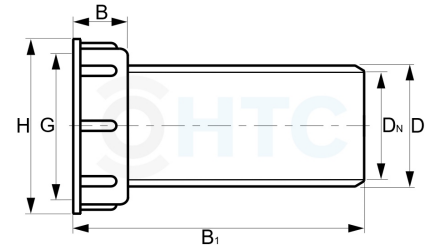

## IBC Container Anschluss Stutzen

## IB0007

Alle Maßangaben in Millimeter, Gewichtsangaben in Gramm. Für die fotografische Darstellung verwenden wir eine Artikelgröße sowie Studioliicht. Die Abbildungen, technischen Daten, Maße und Ausführungen sind unverbindlich. Sie gelten nicht als zugesicherte Eigenschaften oder als Beschaffenheits- oder Haltbarkeitsgarantien. Wir behalten uns jederzeit Änderung ohne Ankündigung vor. Die Nutzmaße sind definiert bzw. verstärkt dargestellt bzw. ergeben sich aus der Artikelbezeichnung. Weitere Maße dienen ausschließlich der Darstellungsunterstützung. Bei Zweckentfremdung bitten wir dies zu beachten.

Artikel-Nr.	Variante	B	B1	D	DN	G	H	Preis
IB0007.060.032	S60*6 x 32mm	23	123	<b>32</b>	26	<b>S60*6</b>	73	3,80 €* <sup>*</sup>
IB0007.060.050	S60*6 x 50mm	23	129	<b>50</b>	42	<b>S60*6</b>	73	4,64 €* <sup>*</sup>
IB0007.100.032	S100*8 x 32mm	85	188	<b>32</b>	26	<b>S100*8</b>	117	9,32 €* <sup>*</sup>
IB0007.100.050	S100*8 x 50mm	85	186	<b>50</b>	42	<b>S100*8</b>	117	10,16 €* <sup>*</sup>