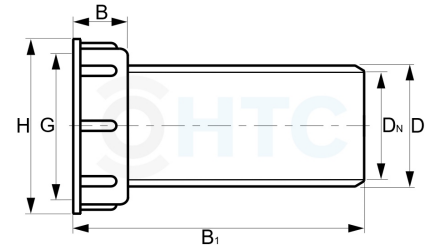

IBC Container Anschluss Stutzen

IB0007

Alle Maßangaben in Millimeter, Gewichtsangaben in Gramm. Für die fotografische Darstellung verwenden wir eine Artikelgröße sowie Studioliicht. Die Abbildungen, technischen Daten, Maße und Ausführungen sind unverbindlich. Sie gelten nicht als zugesicherte Eigenschaften oder als Beschaffenheits- oder Haltbarkeitsgarantien. Wir behalten uns jederzeit Änderung ohne Ankündigung vor. Die Nutzmaße sind definiert bzw. verstärkt dargestellt bzw. ergeben sich aus der Artikelbezeichnung. Weitere Maße dienen ausschließlich der Darstellungsunterstützung. Bei Zweckentfremdung bitten wir dies zu beachten.

Artikel-Nr.	Variante	B	B1	D	DN	G	H	Preis
IB0007.060.032	S60*6 x 32mm	23	123	32	26	S60*6	73	3,80 €* [*]
IB0007.060.050	S60*6 x 50mm	23	129	50	42	S60*6	73	4,64 €* [*]
IB0007.100.032	S100*8 x 32mm	85	188	32	26	S100*8	117	9,32 €* [*]
IB0007.100.050	S100*8 x 50mm	85	186	50	42	S100*8	117	10,16 €* [*]