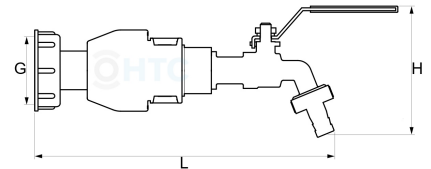

IBC Container S60*6 Anschluss mit Wasserhahn

IB0100

Alle Maßangaben in Millimeter, Gewichtsangaben in Gramm. Für die fotografische Darstellung verwenden wir eine Artikelgröße sowie Studioliicht. Die Abbildungen, technischen Daten, Maße und Ausführungen sind unverbindlich. Sie gelten nicht als zugesicherte Eigenschaften oder als Beschaffenheits- oder Haltbarkeitsgarantien. Wir behalten uns jederzeit Änderung ohne Ankündigung vor. Die Nutzmaße sind definiert bzw. verstärkt dargestellt bzw. ergeben sich aus der Artikelbezeichnung. Weitere Maße dienen ausschließlich der Darstellungsunterstützung. Bei Zweckentfremdung bitten wir dies zu beachten.

Artikel-Nr.	Variante	G	H	L	Tülle	Preis
IB0100.S60.025	3/4" Stahlhebel	S60*6	81	273	19mm (3/4" Schlauch)	8,50 €* [*]
IB0100.S60.032	1" Stahlhebel	S60*6	98	312	26mm (1" Schlauch)	10,90 €* [*]

** alle Preise netto exkl. gesetzliche MwSt.*