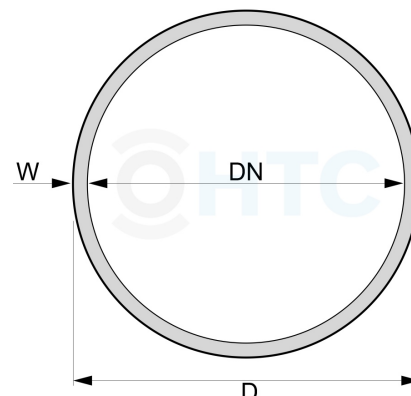

## Saug-/Druckschlauch Grün/Transparent

## SC0202

Alle Maßangaben in Millimeter, Gewichtsangaben in Gramm. Für die fotografische Darstellung verwenden wir eine Artikelgröße sowie Studioliicht. Die Abbildungen, technischen Daten, Maße und Ausführungen sind unverbindlich. Sie gelten nicht als zugesicherte Eigenschaften oder als Beschaffenheits- oder Haltbarkeitsgarantien. Wir behalten uns jederzeit Änderung ohne Ankündigung vor. Die Nutzmaße sind definiert bzw. verstärkt dargestellt bzw. ergeben sich aus der Artikelbezeichnung. Weitere Maße dienen ausschließlich der Darstellungsunterstützung. Bei Zweckentfremdung bitten wir dies zu beachten.