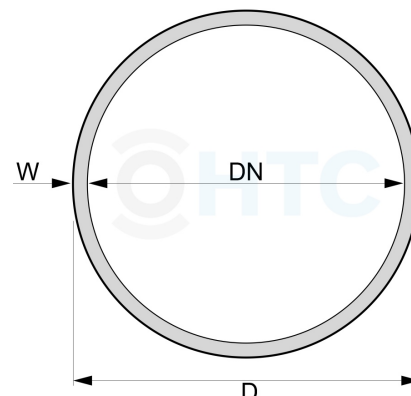

Saug-/Druckschlauch Grün/Transparent

SC0202

Alle Maßangaben in Millimeter, Gewichtsangaben in Gramm. Für die fotografische Darstellung verwenden wir eine Artikelgröße sowie Studioliicht. Die Abbildungen, technischen Daten, Maße und Ausführungen sind unverbindlich. Sie gelten nicht als zugesicherte Eigenschaften oder als Beschaffenheits- oder Haltbarkeitsgarantien. Wir behalten uns jederzeit Änderung ohne Ankündigung vor. Die Nutzmaße sind definiert bzw. verstärkt dargestellt bzw. ergeben sich aus der Artikelbezeichnung. Weitere Maße dienen ausschließlich der Darstellungsunterstützung. Bei Zweckentfremdung bitten wir dies zu beachten.

Artikel-Nr.	Variante	D	DN	W	Biegeradius	max. Länge	max. Bar*	Vacuum	Preis
SC0202.013.001	13mm (1/2") Meterware 1 - 5m	ca. 17	13	2	52	1 - 5m	9	650 mbar	1,18 €* 1,00 €* 22,20 €* 42,55 €* 1,89 €* 1,59 €* 35,40 €* 67,85 €* 1,98 €* 1,68 €* 37,20 €* 73,70 €* 2,19 €* 1,83 €* 40,15 €* 80,30 €*
SC0202.013.006	13mm (1/2") Meterware 6 - 25m	ca. 17	13	2	52	6 - 25m	9	650 mbar	
SC0202.013.025	13mm (1/2") Rolle 25m	ca. 17	13	2	52	---	9	650 mbar	
SC0202.013.050	13mm (1/2") Rolle 50m	ca. 17	13	2	52	---	9	650 mbar	
SC0202.019.001	19mm (3/4") Meterware 1 - 5m	23,4	19	2,2	76	1 - 5m	8	650 mbar	
SC0202.019.006	19mm (3/4") Meterware 6 - 25m	23,4	19	2,2	76	6 - 25m	8	650 mbar	
SC0202.019.025	19mm (3/4") Rolle 25m	23,4	19	2,2	76	---	8	650 mbar	
SC0202.019.050	19mm (3/4") Rolle 50m	23,4	19	2,2	76	---	8	650 mbar	
SC0202.020.001	20mm Meterware 1 - 5m	24,8	20	2,4	80	1 - 5m	8	650 mbar	
SC0202.020.006	20mm Meterware 6 - 25m	24,8	20	2,4	80	6 - 25m	8	650 mbar	
SC0202.020.025	20mm Rolle 25m	24,8	20	2,4	80	---	8	650 mbar	
SC0202.020.050	20mm Rolle 50m	24,8	20	2,4	80	---	8	650 mbar	
SC0202.025.001	25mm (1") Meterware 1 - 5m	30	25	2,5	100	1 - 5m	7	650 mbar	
SC0202.025.006	25mm (1") Meterware 6 - 25m	30	25	2,5	100	6 - 25m	7	650 mbar	
SC0202.025.025	25mm (1") Rolle 25m	30	25	2,5	100	---	7	650 mbar	
SC0202.025.050	25mm (1") Rolle 50m	30	25	2,5	100	---	7	650 mbar	