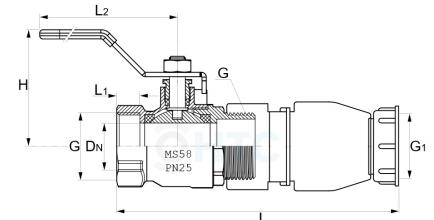

IBC Container S60*6 mit Messing Kugelhahn

IB0102

Alle Maßangaben in Millimeter, Gewichtsangaben in Gramm. Für die fotografische Darstellung verwenden wir eine Artikelgröße sowie Studioliicht. Die Abbildungen, technischen Daten, Maße und Ausführungen sind unverbindlich. Sie gelten nicht als zugesicherte Eigenschaften oder als Beschaffenheits- oder Haltbarkeitsgarantien. Wir behalten uns jederzeit Änderung ohne Ankündigung vor. Die Nutzmaße sind definiert bzw. verstärkt dargestellt bzw. ergeben sich aus der Artikelbezeichnung. Weitere Maße dienen ausschließlich der Darstellungsunterstützung. Bei Zweckentfremdung bitten wir dies zu beachten.

Artikel-Nr.	Variante	DN	G	G1	H	L	L1	L2	Preis
IB0102.S60.032	1" Stahlhebel	25	1" (33,25mm)	S60*6	65	199	12	117	11,03 €*
IB0102.S60.050	1 1/2" Stahlhebel	40	1 1/2" (47,81mm)	S60*6	86	234	16	146	22,12 €*