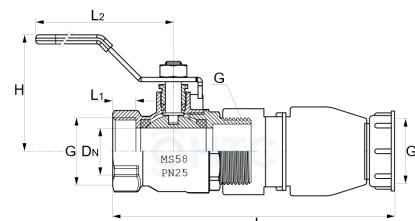

## IBC Container S60\*6 mit Messing Kugelhahn

## IB0102

Alle Maßangaben in Millimeter, Gewichtsangaben in Gramm. Für die fotografische Darstellung verwenden wir eine Artikelgröße sowie Studioliicht. Die Abbildungen, technischen Daten, Maße und Ausführungen sind unverbindlich. Sie gelten nicht als zugesicherte Eigenschaften oder als Beschaffenheits- oder Haltbarkeitsgarantien. Wir behalten uns jederzeit Änderung ohne Ankündigung vor. Die Nutzmaße sind definiert bzw. verstärkt dargestellt bzw. ergeben sich aus der Artikelbezeichnung. Weitere Maße dienen ausschließlich der Darstellungsunterstützung. Bei Zweckentfremdung bitten wir dies zu beachten.

Artikel-Nr.	Variante	DN	G	G1	H	L	L1	L2	Preis
IB0102.S60.032	1" Stahlhebel	25	<b>1" (33,25mm)</b>	<b>S60*6</b>	65	199	12	117	11,03 €*
IB0102.S60.050	1 1/2" Stahlhebel	40	<b>1 1/2" (47,81mm)</b>	<b>S60*6</b>	86	234	16	146	22,12 €*