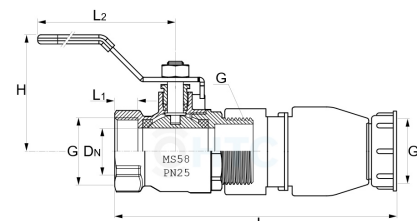

IBC Container S60*6 mit Messing Kugelhahn

IB0102

Alle Maßangaben in Millimeter, Gewichtsangaben in Gramm. Für die fotografische Darstellung verwenden wir eine Artikelgröße sowie Studioliicht. Die Abbildungen, technischen Daten, Maße und Ausführungen sind unverbindlich. Sie gelten nicht als zugesicherte Eigenschaften oder als Beschaffenheits- oder Haltbarkeitsgarantien. Wir behalten uns jederzeit Änderung ohne Ankündigung vor. Die Nutzmaße sind definiert bzw. verstärkt dargestellt bzw. ergeben sich aus der Artikelbezeichnung. Weitere Maße dienen ausschließlich der Darstellungsunterstützung. Bei Zweckentfremdung bitten wir dies zu beachten.

Artikel-Nr.	Variante	DN	G	G1	H	L	L1	L2	Preis
IB0102.S60.032	1" Stahlhebel	25	1" (33,25mm)	S60*6	65	199	12	117	11,03 €*
IB0102.S60.050	1 1/2" Stahlhebel	40	1 1/2" (47,81mm)	S60*6	86	234	16	146	22,12 €*