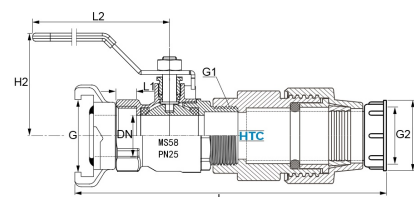

IBC Container S60*6 mit Messing Kugelhahn GEKA Anschluss

IB0103

Alle Maßangaben in Millimeter, Gewichtsangaben in Gramm. Für die fotografische Darstellung verwenden wir eine Artikelgröße sowie Studioliicht. Die Abbildungen, technischen Daten, Maße und Ausführungen sind unverbindlich. Sie gelten nicht als zugesicherte Eigenschaften oder als Beschaffenheits- oder Haltbarkeitsgarantien. Wir behalten uns jederzeit Änderung ohne Ankündigung vor. Die Nutzmaße sind definiert bzw. verstärkt dargestellt bzw. ergeben sich aus der Artikelbezeichnung. Weitere Maße dienen ausschließlich der Darstellungsunterstützung. Bei Zweckentfremdung bitten wir dies zu beachten.

Artikel-Nr.	Variante	G	G1	H	L	L1	Preis
IB0103.S60.032	1" Stahlhebel	1" (33,25mm)	S60*6	65	221	117	14,57 €*
IB0103.S60.050	1 1/2" Stahlhebel	1 1/2" (47,81mm)	S60*6	86	251	146	22,12 €*

* alle Preise netto exkl. gesetzliche MwSt.