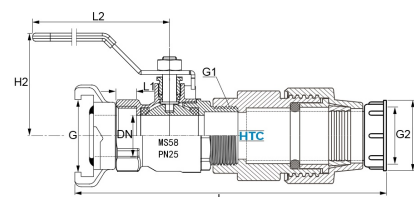

## IBC Container S60\*6 mit Messing Kugelhahn GEKA Anschluss

**IB0103**

Alle Maßangaben in Millimeter, Gewichtsangaben in Gramm. Für die fotografische Darstellung verwenden wir eine Artikelgröße sowie Studioliicht. Die Abbildungen, technischen Daten, Maße und Ausführungen sind unverbindlich. Sie gelten nicht als zugesicherte Eigenschaften oder als Beschaffenheits- oder Haltbarkeitsgarantien. Wir behalten uns jederzeit Änderung ohne Ankündigung vor. Die Nutzmaße sind definiert bzw. verstärkt dargestellt bzw. ergeben sich aus der Artikelbezeichnung. Weitere Maße dienen ausschließlich der Darstellungsunterstützung. Bei Zweckentfremdung bitten wir dies zu beachten.

Artikel-Nr.	Variante	G	G1	H	L	L1	Preis
IB0103.S60.032	1" Stahlhebel	<b>1" (33,25mm)</b>	<b>S60*6</b>	65	221	117	14,57 €*
IB0103.S60.050	1 1/2" Stahlhebel	<b>1 1/2" (47,81mm)</b>	<b>S60*6</b>	86	251	146	22,12 €*