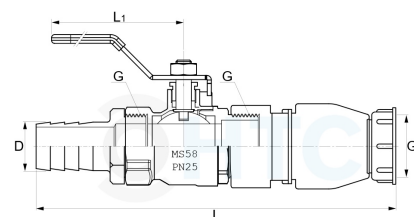

## IBC Container S60\*6 mit Messing Kugelhahn Schlauchtülle

**IB0104**

Alle Maßangaben in Millimeter, Gewichtsangaben in Gramm. Für die fotografische Darstellung verwenden wir eine Artikelgröße sowie Studioliicht. Die Abbildungen, technischen Daten, Maße und Ausführungen sind unverbindlich. Sie gelten nicht als zugesicherte Eigenschaften oder als Beschaffenheits- oder Haltbarkeitsgarantien. Wir behalten uns jederzeit Änderung ohne Ankündigung vor. Die Nutzmaße sind definiert bzw. verstärkt dargestellt bzw. ergeben sich aus der Artikelbezeichnung. Weitere Maße dienen ausschließlich der Darstellungsunterstützung. Bei Zweckentfremdung bitten wir dies zu beachten.

Artikel-Nr.	Variante	D	G	G1	L	L1	Preis
IB0104.S60.019	1" Stahlhebel, Tülle 19mm	<b>19</b> (19/17,5)	1" (33,25mm)	<b>S60*6</b>	237	117	13,24 €*
IB0104.S60.020	1" Stahlhebel, Tülle 20mm	<b>20</b> (20/19)	1" (33,25mm)	<b>S60*6</b>	244	117	13,27 €*
IB0104.S60.025	1" Stahlhebel, Tülle 25mm	<b>25</b> (25/24)	1" (33,25mm)	<b>S60*6</b>	245	117	13,68 €*
IB0104.S60.032	1" Stahlhebel, Tülle 32mm	<b>32</b> (32/31)	1" (33,25mm)	<b>S60*6</b>	246	117	14,01 €*
IB0104.S60.038	1 1/2" Stahlhebel, Tülle 38mm	<b>38</b> (38/36,5)	1 1/2" (47,81mm)	<b>S60*6</b>	286	146	28,17 €*
IB0104.S60.040	1 1/2" Stahlhebel, Tülle 40mm	<b>40</b> (40/39)	1 1/2" (47,81mm)	<b>S60*6</b>	286	146	28,24 €*
IB0104.S60.050	1 1/2" Stahlhebel, Tülle 50mm	<b>50</b> (50/48)	1 1/2" (47,81mm)	<b>S60*6</b>	286	146	29,85 €*