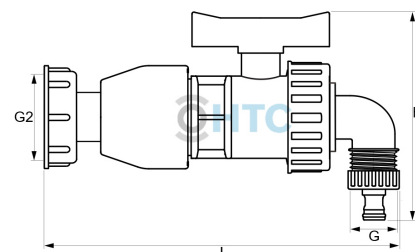

IBC Container S60*6 mit PP Kugelhahn

IB0105

Alle Maßangaben in Millimeter, Gewichtsangaben in Gramm. Für die fotografische Darstellung verwenden wir eine Artikelgröße sowie Studioliicht. Die Abbildungen, technischen Daten, Maße und Ausführungen sind unverbindlich. Sie gelten nicht als zugesicherte Eigenschaften oder als Beschaffenheits- oder Haltbarkeitsgarantien. Wir behalten uns jederzeit Änderung ohne Ankündigung vor. Die Nutzmaße sind definiert bzw. verstärkt dargestellt bzw. ergeben sich aus der Artikelbezeichnung. Weitere Maße dienen ausschließlich der Darstellungsunterstützung. Bei Zweckentfremdung bitten wir dies zu beachten.

Artikel-Nr.	Variante	G	G2	H	L	Tülle	Preis
IB0105.032.QUI	QuickConnector	1" (33,25mm)	S60*6	138	240	DN 9	9,01 €* [*]
IB0105.032.025	Tülle 25mm (Schlauch 1")	---	S60*6	122	245	25	9,62 €* [*]
IB0105.032.032	Winkeltülle 32mm (1 1/4" Schlauch)	---	S60*6	125	250	32	9,95 €* [*]
IB0105.050.038	Winkeltülle 38mm (1 1/2" Schlauch)	---	S60*6	170	292	38	17,85 €* [*]
IB0105.050.040	Winkeltülle 40mm	---	S60*6	170	292	40	17,85 €* [*]