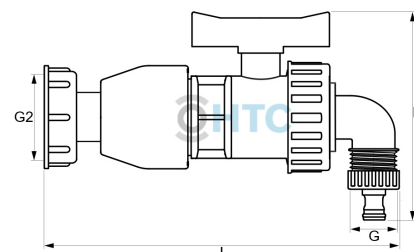

## IBC Container S60\*6 mit PP Kugelhahn

## IB0105

Alle Maßangaben in Millimeter, Gewichtsangaben in Gramm. Für die fotografische Darstellung verwenden wir eine Artikelgröße sowie Studioliicht. Die Abbildungen, technischen Daten, Maße und Ausführungen sind unverbindlich. Sie gelten nicht als zugesicherte Eigenschaften oder als Beschaffenheits- oder Haltbarkeitsgarantien. Wir behalten uns jederzeit Änderung ohne Ankündigung vor. Die Nutzmaße sind definiert bzw. verstärkt dargestellt bzw. ergeben sich aus der Artikelbezeichnung. Weitere Maße dienen ausschließlich der Darstellungsunterstützung. Bei Zweckentfremdung bitten wir dies zu beachten.

Artikel-Nr.	Variante	G	G2	H	L	Tülle	Preis
IB0105.032.QUI	QuickConnector	<b>1" (33,25mm)</b>	<b>S60*6</b>	138	240	DN 9	9,01 €* <sup>*</sup>
IB0105.032.025	Tülle 25mm (Schlauch 1")	---	<b>S60*6</b>	122	245	<b>25</b>	9,62 €* <sup>*</sup>
IB0105.032.032	Winkeltülle 32mm (1 1/4" Schlauch)	---	<b>S60*6</b>	125	250	<b>32</b>	9,95 €* <sup>*</sup>
IB0105.050.038	Winkeltülle 38mm (1 1/2" Schlauch)	---	<b>S60*6</b>	170	292	<b>38</b>	17,85 €* <sup>*</sup>
IB0105.050.040	Winkeltülle 40mm	---	<b>S60*6</b>	170	292	<b>40</b>	17,85 €* <sup>*</sup>