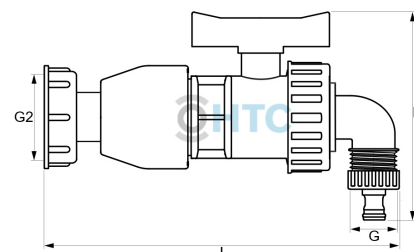

IBC Container S60*6 mit PP Kugelhahn

IB0105

Alle Maßangaben in Millimeter, Gewichtsangaben in Gramm. Für die fotografische Darstellung verwenden wir eine Artikelgröße sowie Studioliicht. Die Abbildungen, technischen Daten, Maße und Ausführungen sind unverbindlich. Sie gelten nicht als zugesicherte Eigenschaften oder als Beschaffenheits- oder Haltbarkeitsgarantien. Wir behalten uns jederzeit Änderung ohne Ankündigung vor. Die Nutzmaße sind definiert bzw. verstärkt dargestellt bzw. ergeben sich aus der Artikelbezeichnung. Weitere Maße dienen ausschließlich der Darstellungsunterstützung. Bei Zweckentfremdung bitten wir dies zu beachten.

Artikel-Nr.	Variante	G	G2	H	L	Tülle	Preis
IB0105.032.QUI	QuickConnector	1" (33,25mm)	S60*6	138	240	DN 9	9,01 €*
IB0105.032.025	Tülle 25mm (Schlauch 1")	---	S60*6	122	245	25	9,62 €*
IB0105.032.032	Winkeltülle 32mm (1 1/4" Schlauch)	---	S60*6	125	250	32	9,95 €*
IB0105.050.038	Winkeltülle 38mm (1 1/2" Schlauch)	---	S60*6	170	292	38	17,85 €*
IB0105.050.040	Winkeltülle 40mm	---	S60*6	170	292	40	17,85 €*