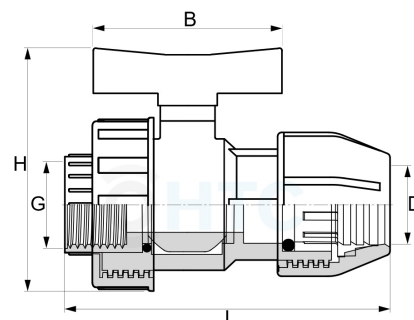

PP-Kugelhahn Klemme x Innengewinde

PA0123

Alle Maßangaben in Millimeter, Gewichtsangaben in Gramm. Für die fotografische Darstellung verwenden wir eine Artikelgröße sowie Studioliicht. Die Abbildungen, technischen Daten, Maße und Ausführungen sind unverbindlich. Sie gelten nicht als zugesicherte Eigenschaften oder als Beschaffenheits- oder Haltbarkeitsgarantien. Wir behalten uns jederzeit Änderung ohne Ankündigung vor. Die Nutzmaße sind definiert bzw. verstärkt dargestellt bzw. ergeben sich aus der Artikelbezeichnung. Weitere Maße dienen ausschließlich der Darstellungsunterstützung. Bei Zweckentfremdung bitten wir dies zu beachten.

Artikel-Nr.	Variante	B	D	G	H	L	Rohr A-Ø	Preis
PA0123.020.020	20mm x 1/2"	60	20	1/2" (20,96mm)	71	110	20	2,68 €* 2,98 €
PA0123.025.025	25mm x 3/4"	70	25	3/4" (26,44mm)	85	110	25	3,44 €* 3,98 €
PA0123.032.032	32mm x 1"	78	32	1" (33,25mm)	97	131	32	5,57 €* 6,38 €
PA0123.040.040	40mm x 1 1/4"	85	40	1 1/4" (41,91mm)	117	168	40	6,32 €* 7,38 €
PA0123.050.050	50mm x 1 1/2"	93	50	1 1/2" (47,81mm)	132	190	50	8,01 €* 9,38 €
PA0123.063.063	63mm x 2"	109	63	2" (59,61mm)	169	223	63	13,06 €* 15,38 €