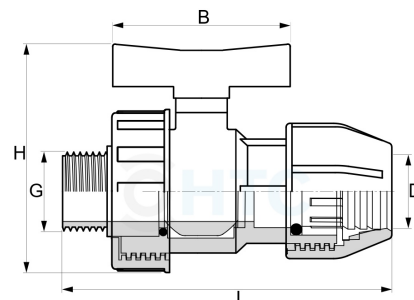

## PP-Kugelhahn Klemme x Aussengewinde

## PA0122

Alle Maßangaben in Millimeter, Gewichtsangaben in Gramm. Für die fotografische Darstellung verwenden wir eine Artikelgröße sowie Studioliicht. Die Abbildungen, technischen Daten, Maße und Ausführungen sind unverbindlich. Sie gelten nicht als zugesicherte Eigenschaften oder als Beschaffenheits- oder Haltbarkeitsgarantien. Wir behalten uns jederzeit Änderung ohne Ankündigung vor. Die Nutzmaße sind definiert bzw. verstärkt dargestellt bzw. ergeben sich aus der Artikelbezeichnung. Weitere Maße dienen ausschließlich der Darstellungsunterstützung. Bei Zweckentfremdung bitten wir dies zu beachten.

Artikel-Nr.	Variante	B	D	G	H	L	Rohr A-Ø	Preis
PA0122.020.020	20mm x 1/2"	60	<b>20</b>	<b>1/2" (20,96mm)</b>	71	109	20	2,68 €* 2,68 €
PA0122.025.025	25mm x 3/4"	71	<b>25</b>	<b>3/4" (26,44mm)</b>	85	124	25	3,34 €* 3,34 €
PA0122.032.032	32mm x 1"	78	<b>32</b>	<b>1" (33,25mm)</b>	96	142	32	5,82 €* 5,82 €
PA0122.040.040	40mm x 1 1/4"	85	<b>40</b>	<b>1 1/4" (41,91mm)</b>	117	168	40	6,93 €* 6,93 €
PA0122.050.050	50mm x 1 1/2"	93	<b>50</b>	<b>1 1/2" (47,81mm)</b>	132	190	50	8,97 €* 8,97 €
PA0122.063.063	63mm x 2"	109	<b>63</b>	<b>2" (59,61mm)</b>	169	223	63	12,69 €* 12,69 €