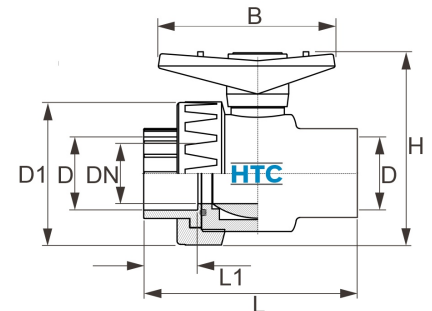

## PVC-U Kugelhahn HDPE/EPDM 1fach Überwurf 2fach Klebemuffe

**AK0010**

Alle Maßangaben in Millimeter, Gewichtsangaben in Gramm. Für die fotografische Darstellung verwenden wir eine Artikelgröße sowie Studioliicht. Die Abbildungen, technischen Daten, Maße und Ausführungen sind unverbindlich. Sie gelten nicht als zugesicherte Eigenschaften oder als Beschaffenheits- oder Haltbarkeitsgarantien. Wir behalten uns jederzeit Änderung ohne Ankündigung vor. Die Nutzmaße sind definiert bzw. verstärkt dargestellt bzw. ergeben sich aus der Artikelbezeichnung. Weitere Maße dienen ausschließlich der Darstellungsunterstützung. Bei Zweckentfremdung bitten wir dies zu beachten.

Artikel-Nr.	Variante	B	D	D1	DN	H	L	L1	Preis
AK0010.000.020	20mm	56	<b>20</b>	50	15	71	66,5	16	2,95 €* <sup>*</sup>
AK0010.000.025	25mm	67	<b>25</b>	60	20	83	79	19	3,60 €* <sup>*</sup>
AK0010.000.032	32mm	75	<b>32</b>	68,5	25	95	91,5	22	4,49 €* <sup>*</sup>
AK0010.000.040	40mm	91	<b>40</b>	84	32	114	116	27	5,98 €* <sup>*</sup>
AK0010.000.050	50mm	111	<b>50</b>	97	40	128	136	32	6,45 €* <sup>*</sup>
AK0010.000.063	63mm	145	<b>63</b>	116	48	165	164	39	10,45 €* <sup>*</sup>
AK0010.000.075	75mm	145	<b>75</b>	138	63	180	198	45	24,33 €* <sup>*</sup>
AK0010.000.090	90mm	193	<b>90</b>	181	80	240	250	51	41,41 €* <sup>*</sup>
AK0010.000.110	110mm	248	<b>110</b>	210	95	275	280	61	77,60 €* <sup>*</sup>