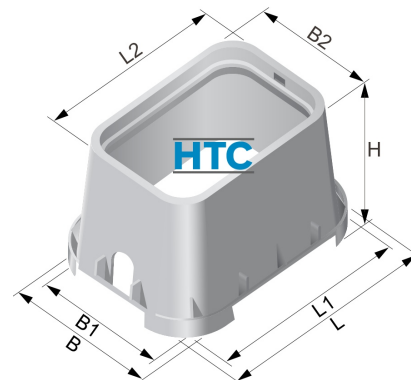

HTC Ventilschacht eckig

PA0200

Alle Maßangaben in Millimeter, Gewichtsangaben in Gramm. Für die fotografische Darstellung verwenden wir eine Artikelgröße sowie Studioliicht. Die Abbildungen, technischen Daten, Maße und Ausführungen sind unverbindlich. Sie gelten nicht als zugesicherte Eigenschaften oder als Beschaffenheits- oder Haltbarkeitsgarantien. Wir behalten uns jederzeit Änderung ohne Ankündigung vor. Die Nutzmaße sind definiert bzw. verstärkt dargestellt bzw. ergeben sich aus der Artikelbezeichnung. Weitere Maße dienen ausschließlich der Darstellungsunterstützung. Bei Zweckentfremdung bitten wir dies zu beachten.

Artikel-Nr.	Variante	B	B1	B2	H	L	L1	L2	Preis
PA0200.654.830	Jumbo - 12 Stationen	480	455	375	305	650	595	550	40,55 €*

* alle Preise netto exkl. gesetzliche MwSt.

HT CONNECT GmbH & Co. KG - Norisstraße 4 - 91257 Pegnitz - Tel.: 09241/9109100 - Mail: info@ht-connect.de