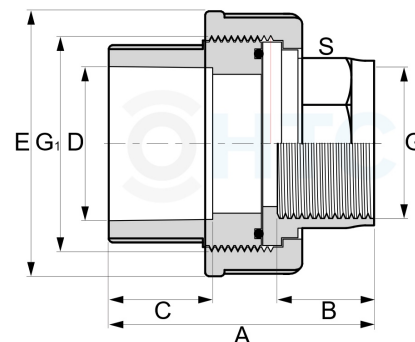

## PVC-U Verschraubung Klebemuffe x Messing Innengewinde

**AF0610**

Alle Maßangaben in Millimeter, Gewichtsangaben in Gramm. Für die fotografische Darstellung verwenden wir eine Artikelgröße sowie Studioliicht. Die Abbildungen, technischen Daten, Maße und Ausführungen sind unverbindlich. Sie gelten nicht als zugesicherte Eigenschaften oder als Beschaffenheits- oder Haltbarkeitsgarantien. Wir behalten uns jederzeit Änderung ohne Ankündigung vor. Die Nutzmaße sind definiert bzw. verstärkt dargestellt bzw. ergeben sich aus der Artikelbezeichnung. Weitere Maße dienen ausschließlich der Darstellungsunterstützung. Bei Zweckentfremdung bitten wir dies zu beachten.

Artikel-Nr.	Variante	A	B	C	D	E	G	G1	S	Preis
AF0610.020.020	20mm x 1/2"	44,5	16	17	<b>20</b>	43	<b>1/2" (20,96mm)</b>	1" (33,25mm)	25	3,72 €* 3,72 €
AF0610.025.025	25mm x 3/4"	50	16	20	<b>25</b>	53	<b>3/4" (26,44mm)</b>	1 1/4" (41,91mm)	31	5,73 €* 5,73 €
AF0610.032.032	32mm x 1"	54	18,5	22	<b>32</b>	57	<b>1" (33,25mm)</b>	1 1/2" (47,81mm)	37	6,81 €* 6,81 €
AF0610.040.040	40mm x 1 1/4"	63	20	26	<b>40</b>	72	<b>1 1/4" (41,91mm)</b>	2" (59,61mm)	48	12,03 €* 12,03 €
AF0610.050.050	50mm x 1 1/2"	73	22	31	<b>50</b>	81	<b>1 1/2" (47,81mm)</b>	2 1/4" (65,27mm)	54	15,50 €* 15,50 €
AF0610.063.063	63mm x 2"	82	25	38	<b>63</b>	98	<b>2" (59,61mm)</b>	2 3/4" (81,53mm)	67	22,29 €* 22,29 €