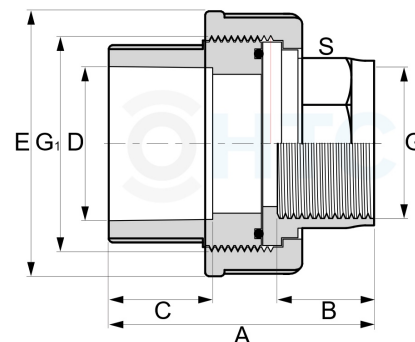

PVC-U Verschraubung Klebemuffe x Messing Innengewinde

AF0610

Alle Maßangaben in Millimeter, Gewichtsangaben in Gramm. Für die fotografische Darstellung verwenden wir eine Artikelgröße sowie Studioliicht. Die Abbildungen, technischen Daten, Maße und Ausführungen sind unverbindlich. Sie gelten nicht als zugesicherte Eigenschaften oder als Beschaffenheits- oder Haltbarkeitsgarantien. Wir behalten uns jederzeit Änderung ohne Ankündigung vor. Die Nutzmaße sind definiert bzw. verstärkt dargestellt bzw. ergeben sich aus der Artikelbezeichnung. Weitere Maße dienen ausschließlich der Darstellungsunterstützung. Bei Zweckentfremdung bitten wir dies zu beachten.

Artikel-Nr.	Variante	A	B	C	D	E	G	G1	S	Preis
AF0610.020.020	20mm x 1/2"	44,5	16	17	20	43	1/2" (20,96mm)	1" (33,25mm)	25	3,72 €*
AF0610.025.025	25mm x 3/4"	50	16	20	25	53	3/4" (26,44mm)	1 1/4" (41,91mm)	31	5,73 €*
AF0610.032.032	32mm x 1"	54	18,5	22	32	57	1" (33,25mm)	1 1/2" (47,81mm)	37	6,81 €*
AF0610.040.040	40mm x 1 1/4"	63	20	26	40	72	1 1/4" (41,91mm)	2" (59,61mm)	48	12,03 €*
AF0610.050.050	50mm x 1 1/2"	73	22	31	50	81	1 1/2" (47,81mm)	2 1/4" (65,27mm)	54	15,50 €*
AF0610.063.063	63mm x 2"	82	25	38	63	98	2" (59,61mm)	2 3/4" (81,53mm)	67	22,29 €*