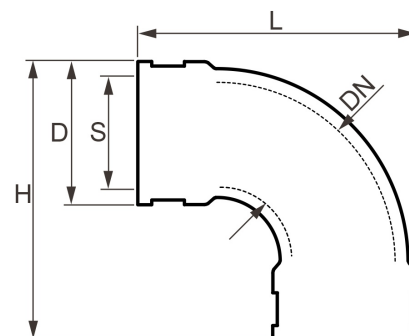

Flexibler Bogen 90°

FL0404

Alle Maßangaben in Millimeter, Gewichtsangaben in Gramm. Für die fotografische Darstellung verwenden wir eine Artikelgröße sowie Studioliicht. Die Abbildungen, technischen Daten, Maße und Ausführungen sind unverbindlich. Sie gelten nicht als zugesicherte Eigenschaften oder als Beschaffenheits- oder Haltbarkeitsgarantien. Wir behalten uns jederzeit Änderung ohne Ankündigung vor. Die Nutzmaße sind definiert bzw. verstärkt dargestellt bzw. ergeben sich aus der Artikelbezeichnung. Weitere Maße dienen ausschließlich der Darstellungsunterstützung. Bei Zweckentfremdung bitten wir dies zu beachten.

Artikel-Nr.	Variante	D	DN	H	L	S	Klemmbereich	Preis
FL0404.000.020	20mm	~ 34	~ 16	62	62	20	18 - 23	8,01 €* [*]
FL0404.000.025	25mm	~ 36	~ 22	70	70	25	21 - 27	8,01 €* [*]
FL0404.000.032	32mm	~ 44	~ 26	84	84	32	32 - 36	8,67 €* [*]
FL0404.000.040	40mm	~ 52	~ 35	98	98	40	34 - 42	9,13 €* [*]
FL0404.000.050	50mm	~ 60	~ 35	115	115	50	43 - 51	10,43 €* [*]
FL0404.000.063	63mm	~ 75	~ 45	116	116	63	54 - 63	12,41 €* [*]
FL0404.000.075	75mm	~ 87	~ 70	139	139	75	66 - 77	16,04 €* [*]
FL0404.000.090	90mm	~ 102	~ 80	160	160	90	80 - 92	18,15 €* [*]
FL0404.000.110	110mm	~ 122	~ 100	187	187	110	100 - 112	24,84 €* [*]
FL0404.000.125	125mm	~ 137	~ 118	207	207	125	125	37,93 €* [*]
FL0404.000.160	160mm	~ 182	~ 172	304	304	160	160	48,11 €* [*]