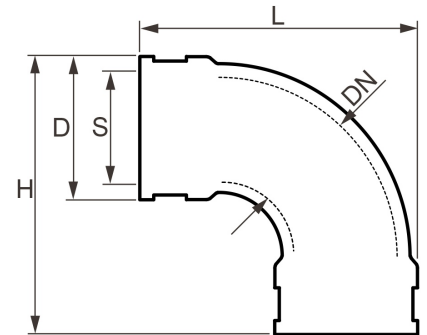

Flexibler Bogen 90°

FL0404

Alle Maßangaben in Millimeter, Gewichtsangaben in Gramm. Für die fotografische Darstellung verwenden wir eine Artikelgröße sowie Studioliicht. Die Abbildungen, technischen Daten, Maße und Ausführungen sind unverbindlich. Sie gelten nicht als zugesicherte Eigenschaften oder als Beschaffenheits- oder Haltbarkeitsgarantien. Wir behalten uns jederzeit Änderung ohne Ankündigung vor. Die Nutzmaße sind definiert bzw. verstärkt dargestellt bzw. ergeben sich aus der Artikelbezeichnung. Weitere Maße dienen ausschließlich der Darstellungsunterstützung. Bei Zweckentfremdung bitten wir dies zu beachten.

Artikel-Nr.	Variante	D	DN	H	L	S	Klemmbereich	Preis
FL0404.000.020	20mm	~ 34	~ 16	62	62	20	18 - 23	8,01 €* [*]
FL0404.000.025	25mm	~ 36	~ 22	70	70	25	21 - 27	8,01 €* [*]
FL0404.000.032	32mm	~ 44	~ 26	84	84	32	32 - 36	8,67 €* [*]
FL0404.000.040	40mm	~ 52	~ 35	98	98	40	34 - 42	9,13 €* [*]
FL0404.000.050	50mm	~ 60	~ 35	115	115	50	43 - 51	10,43 €* [*]
FL0404.000.063	63mm	~ 75	~ 45	116	116	63	54 - 63	12,41 €* [*]
FL0404.000.075	75mm	~ 87	~ 70	139	139	75	66 - 77	16,04 €* [*]
FL0404.000.090	90mm	~ 102	~ 80	160	160	90	80 - 92	18,15 €* [*]
FL0404.000.110	110mm	~ 122	~ 100	187	187	110	100 - 112	24,84 €* [*]
FL0404.000.125	125mm	~ 137	~ 118	207	207	125	125	37,93 €* [*]
FL0404.000.160	160mm	~ 182	~ 172	304	304	160	160	48,11 €* [*]