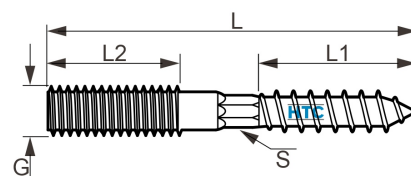

Stockschraube Edelstahl V2A

EZ0003

Alle Maßangaben in Millimeter, Gewichtsangaben in Gramm. Für die fotografische Darstellung verwenden wir eine Artikelgröße sowie Studioliicht. Die Abbildungen, technischen Daten, Maße und Ausführungen sind unverbindlich. Sie gelten nicht als zugesicherte Eigenschaften oder als Beschaffenheits- oder Haltbarkeitsgarantien. Wir behalten uns jederzeit Änderung ohne Ankündigung vor. Die Nutzmaße sind definiert bzw. verstärkt dargestellt bzw. ergeben sich aus der Artikelbezeichnung. Weitere Maße dienen ausschließlich der Darstellungsunterstützung. Bei Zweckentfremdung bitten wir dies zu beachten.

Artikel-Nr.	Variante	G	L	L1	L2	S	Preis
EZ0003.008.060	M8 x 60mm	M8	60	45	18	---	1,07 €* [*]
EZ0003.008.080	M8 x 80mm	M8	80	40	31	6	1,25 €* [*]
EZ0003.008.100	M8 x 100mm	M8	100	40	40	6	1,44 €* [*]
EZ0003.008.120	M8 x 120mm	M8	120	50	45	5,5	1,84 €* [*]
EZ0003.010.100	M10 x 100mm	M10	100	58	29	8	2,15 €* [*]