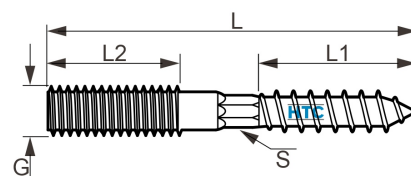

## Stockschraube Edelstahl V2A

**EZ0003**

Alle Maßangaben in Millimeter, Gewichtsangaben in Gramm. Für die fotografische Darstellung verwenden wir eine Artikelgröße sowie Studioliicht. Die Abbildungen, technischen Daten, Maße und Ausführungen sind unverbindlich. Sie gelten nicht als zugesicherte Eigenschaften oder als Beschaffenheits- oder Haltbarkeitsgarantien. Wir behalten uns jederzeit Änderung ohne Ankündigung vor. Die Nutzmaße sind definiert bzw. verstärkt dargestellt bzw. ergeben sich aus der Artikelbezeichnung. Weitere Maße dienen ausschließlich der Darstellungsunterstützung. Bei Zweckentfremdung bitten wir dies zu beachten.

Artikel-Nr.	Variante	G	L	L1	L2	S	Preis
EZ0003.008.060	M8 x 60mm	<b>M8</b>	<b>60</b>	45	18	---	1,07 €* <sup>*</sup>
EZ0003.008.080	M8 x 80mm	<b>M8</b>	<b>80</b>	40	31	6	1,25 €* <sup>*</sup>
EZ0003.008.100	M8 x 100mm	<b>M8</b>	<b>100</b>	40	40	6	1,44 €* <sup>*</sup>
EZ0003.008.120	M8 x 120mm	<b>M8</b>	<b>120</b>	50	45	5,5	1,84 €* <sup>*</sup>
EZ0003.010.100	M10 x 100mm	<b>M10</b>	<b>100</b>	58	29	8	2,15 €* <sup>*</sup>