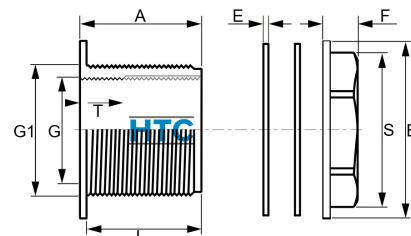

Messing Regentonnendurchführung

MF0821

Alle Maßangaben in Millimeter, Gewichtsangaben in Gramm. Für die fotografische Darstellung verwenden wir eine Artikelgröße sowie Studioliicht. Die Abbildungen, technischen Daten, Maße und Ausführungen sind unverbindlich. Sie gelten nicht als zugesicherte Eigenschaften oder als Beschaffenheits- oder Haltbarkeitsgarantien. Wir behalten uns jederzeit Änderung ohne Ankündigung vor. Die Nutzmaße sind definiert bzw. verstärkt dargestellt bzw. ergeben sich aus der Artikelbezeichnung. Weitere Maße dienen ausschließlich der Darstellungsunterstützung. Bei Zweckentfremdung bitten wir dies zu beachten.

Artikel-Nr.	Variante	A	B	E	F	G	G1	L	S	T	Preis
MF0821.025.020	3/4" x 1/2"	35	40	2	8	1/2" (20,95mm)	3/4" (26,44mm)	32	30	35	2,69 €*
MF0821.032.025	1" x 3/4"	30	48	2	8,5	3/4" (26,44mm)	1" (33,25mm)	27	37	30	2,94 €*
MF0821.040.032	1 1/4" x 1"	45	56	3	9	1" (33,25mm)	1 1/4" (41,91mm)	42	46	17	5,84 €*