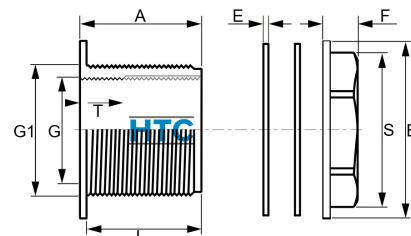

## Messing Regentonnendurchführung

**MF0821**

Alle Maßangaben in Millimeter, Gewichtsangaben in Gramm. Für die fotografische Darstellung verwenden wir eine Artikelgröße sowie Studioliicht. Die Abbildungen, technischen Daten, Maße und Ausführungen sind unverbindlich. Sie gelten nicht als zugesicherte Eigenschaften oder als Beschaffenheits- oder Haltbarkeitsgarantien. Wir behalten uns jederzeit Änderung ohne Ankündigung vor. Die Nutzmaße sind definiert bzw. verstärkt dargestellt bzw. ergeben sich aus der Artikelbezeichnung. Weitere Maße dienen ausschließlich der Darstellungsunterstützung. Bei Zweckentfremdung bitten wir dies zu beachten.

Artikel-Nr.	Variante	A	B	E	F	G	G1	L	S	T	Preis
MF0821.025.020	3/4" x 1/2"	35	40	2	8	<b>1/2" (20,95mm)</b>	<b>3/4" (26,44mm)</b>	32	30	<b>35</b>	2,69 €*
MF0821.032.025	1" x 3/4"	30	48	2	8,5	<b>3/4" (26,44mm)</b>	<b>1" (33,25mm)</b>	27	37	<b>30</b>	2,94 €*
MF0821.040.032	1 1/4" x 1"	45	56	3	9	<b>1" (33,25mm)</b>	<b>1 1/4" (41,91mm)</b>	42	46	<b>17</b>	5,84 €*