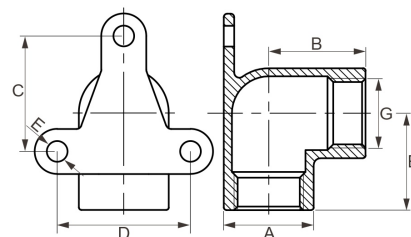

Edelstahl V4A Wandwinkel Wandscheibe 2fach Innengewinde

EF0304

Alle Maßangaben in Millimeter, Gewichtsangaben in Gramm. Für die fotografische Darstellung verwenden wir eine Artikelgröße sowie Studioliicht. Die Abbildungen, technischen Daten, Maße und Ausführungen sind unverbindlich. Sie gelten nicht als zugesicherte Eigenschaften oder als Beschaffenheits- oder Haltbarkeitsgarantien. Wir behalten uns jederzeit Änderung ohne Ankündigung vor. Die Nutzmaße sind definiert bzw. verstärkt dargestellt bzw. ergeben sich aus der Artikelbezeichnung. Weitere Maße dienen ausschließlich der Darstellungsunterstützung. Bei Zweckentfremdung bitten wir dies zu beachten.

Artikel-Nr.	Variante	A	B	C	D	E	G	Preis
EF0304.000.020	1/2" x 1/2"	26	28	36	38	5,5	Rp 1/2" (20,96mm)	3,82 €* 3,82 €
EF0304.000.025	3/4" x 3/4"	31,5	33	40	46	5,5	Rp 3/4" (26,44mm)	4,84 €* 4,84 €
EF0304.000.032	1" x 1"	39	38	38	46	5,5	Rp 1" (33,25mm)	5,91 €* 5,91 €