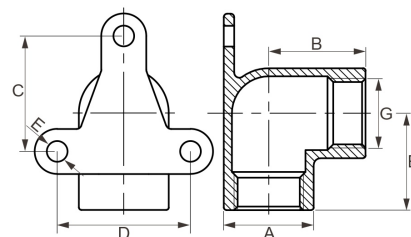

## Edelstahl V4A Wandwinkel Wandscheibe 2fach Innengewinde

**EF0304**

Alle Maßangaben in Millimeter, Gewichtsangaben in Gramm. Für die fotografische Darstellung verwenden wir eine Artikelgröße sowie Studioliicht. Die Abbildungen, technischen Daten, Maße und Ausführungen sind unverbindlich. Sie gelten nicht als zugesicherte Eigenschaften oder als Beschaffenheits- oder Haltbarkeitsgarantien. Wir behalten uns jederzeit Änderung ohne Ankündigung vor. Die Nutzmaße sind definiert bzw. verstärkt dargestellt bzw. ergeben sich aus der Artikelbezeichnung. Weitere Maße dienen ausschließlich der Darstellungsunterstützung. Bei Zweckentfremdung bitten wir dies zu beachten.

Artikel-Nr.	Variante	A	B	C	D	E	G	Preis
EF0304.000.020	1/2" x 1/2"	26	28	36	38	5,5	<b>Rp 1/2" (20,96mm)</b>	3,82 €* 3,82 €*
EF0304.000.025	3/4" x 3/4"	31,5	33	40	46	5,5	<b>Rp 3/4" (26,44mm)</b>	4,84 €* 4,84 €*
EF0304.000.032	1" x 1"	39	38	38	46	5,5	<b>Rp 1" (33,25mm)</b>	5,91 €* 5,91 €*