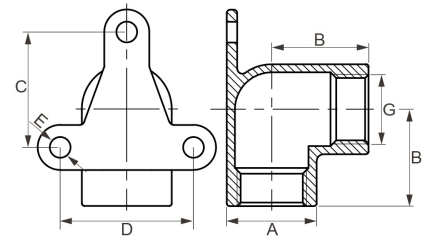

Edelstahl V4A Wandwinkel Wandscheibe 2fach Innengewinde

EF0304

Alle Maßangaben in Millimeter, Gewichtsangaben in Gramm. Für die fotografische Darstellung verwenden wir eine Artikelgröße sowie Studioliicht. Die Abbildungen, technischen Daten, Maße und Ausführungen sind unverbindlich. Sie gelten nicht als zugesicherte Eigenschaften oder als Beschaffenheits- oder Haltbarkeitsgarantien. Wir behalten uns jederzeit Änderung ohne Ankündigung vor. Die Nutzmaße sind definiert bzw. verstärkt dargestellt bzw. ergeben sich aus der Artikelbezeichnung. Weitere Maße dienen ausschließlich der Darstellungsunterstützung. Bei Zweckentfremdung bitten wir dies zu beachten.

Artikel-Nr.	Variante	A	B	C	D	E	G	Preis
EF0304.000.020	1/2" x 1/2"	26	28	36	38	5,5	Rp 1/2" (20,96mm)	3,82 €* [*]
EF0304.000.025	3/4" x 3/4"	31,5	33	40	46	5,5	Rp 3/4" (26,44mm)	4,84 €* [*]
EF0304.000.032	1" x 1"	39	38	38	46	5,5	Rp 1" (33,25mm)	5,91 €* [*]