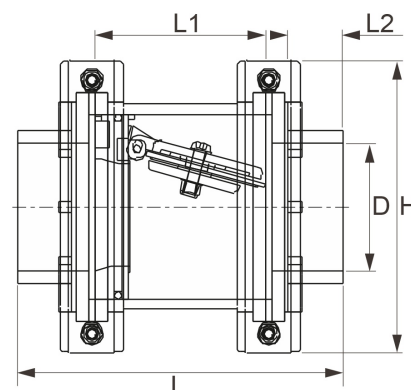

PVC-U Rückschlagklappe mit Feder NETVITC SYSTEM 2fach Klebemuffe

AK0330

Alle Maßangaben in Millimeter, Gewichtsangaben in Gramm. Für die fotografische Darstellung verwenden wir eine Artikelgröße sowie Studioliicht. Die Abbildungen, technischen Daten, Maße und Ausführungen sind unverbindlich. Sie gelten nicht als zugesicherte Eigenschaften oder als Beschaffenheits- oder Haltbarkeitsgarantien. Wir behalten uns jederzeit Änderung ohne Ankündigung vor. Die Nutzmaße sind definiert bzw. verstärkt dargestellt bzw. ergeben sich aus der Artikelbezeichnung. Weitere Maße dienen ausschließlich der Darstellungsunterstützung. Bei Zweckentfremdung bitten wir dies zu beachten.

Artikel-Nr.	Variante	D	DN	H	L	L1	L2	Gewicht	Preis
AK0330.000.110	110mm	110	100	203	274	122	62	3338	172,11 €* [*]
AK0330.000.160	160mm	160	125	251	317	137	86	5700	402,36 €* [*]
AK0330.000.200	200mm	200	125	251	437	137	107	7650	514,90 €* [*]