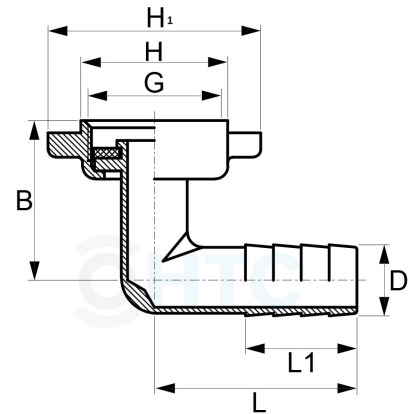

## Messing Schlauchtülle 90° Überwurfmutter x Tülle

**MF0810**

Alle Maßangaben in Millimeter, Gewichtsangaben in Gramm. Für die fotografische Darstellung verwenden wir eine Artikelgröße sowie Studioliicht. Die Abbildungen, technischen Daten, Maße und Ausführungen sind unverbindlich. Sie gelten nicht als zugesicherte Eigenschaften oder als Beschaffenheits- oder Haltbarkeitsgarantien. Wir behalten uns jederzeit Änderung ohne Ankündigung vor. Die Nutzmaße sind definiert bzw. verstärkt dargestellt bzw. ergeben sich aus der Artikelbezeichnung. Weitere Maße dienen ausschließlich der Darstellungsunterstützung. Bei Zweckentfremdung bitten wir dies zu beachten.

Artikel-Nr.	Variante	B	D	G	H	H1	L	L1	Preis
MF0810.025.013	3/4" x 13mm	31	<b>13</b> (14/13)	3/4" (26,44mm)	29	42	40	22	1,85 €*
MF0810.032.019	1" x 19mm	35	<b>19</b> (20/18,5)	1" (33,25mm)	35	50,5	48	27	2,93 €*
MF0810.032.025	1" x 25mm	48	<b>25</b> (25,5/24,5)	1" (33,25mm)	35	51	52	28	3,99 €*