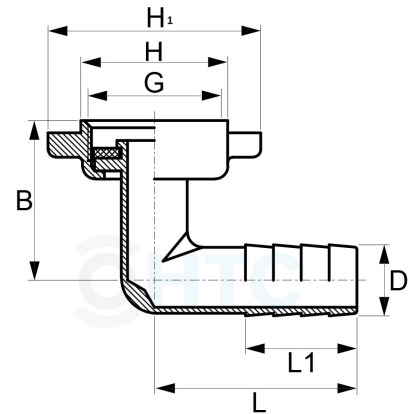

Messing Schlauchtülle 90° Überwurfmutter x Tülle

MF0810

Alle Maßangaben in Millimeter, Gewichtsangaben in Gramm. Für die fotografische Darstellung verwenden wir eine Artikelgröße sowie Studioliicht. Die Abbildungen, technischen Daten, Maße und Ausführungen sind unverbindlich. Sie gelten nicht als zugesicherte Eigenschaften oder als Beschaffenheits- oder Haltbarkeitsgarantien. Wir behalten uns jederzeit Änderung ohne Ankündigung vor. Die Nutzmaße sind definiert bzw. verstärkt dargestellt bzw. ergeben sich aus der Artikelbezeichnung. Weitere Maße dienen ausschließlich der Darstellungsunterstützung. Bei Zweckentfremdung bitten wir dies zu beachten.

| Artikel-Nr. | Variante | B | D | G | H | H1 | L | L1 | Preis |
|----------------|-------------|----|-----------------------|----------------|----|------|----|----|-------------------|
| MF0810.025.013 | 3/4" x 13mm | 31 | 13 (14/13) | 3/4" (26,44mm) | 29 | 42 | 40 | 22 | 1,85 €* 1,95 € |
| MF0810.032.019 | 1" x 19mm | 35 | 19 (20/18,5) | 1" (33,25mm) | 35 | 50,5 | 48 | 27 | 2,93 €* 3,03 € |
| MF0810.032.025 | 1" x 25mm | 48 | 25 (25,5/24,5) | 1" (33,25mm) | 35 | 51 | 52 | 28 | 3,99 €* 4,09 € |