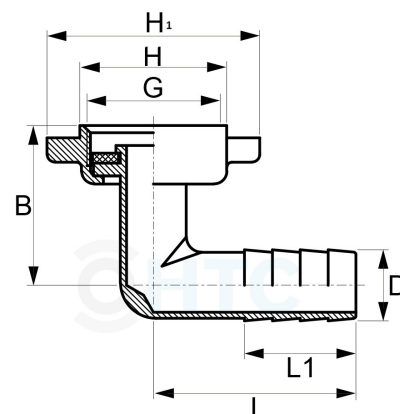

Messing Schlauchtülle 90° Überwurfmutter x Tülle

MF0810

Alle Maßangaben in Millimeter, Gewichtsangaben in Gramm. Für die fotografische Darstellung verwenden wir eine Artikelgröße sowie Studioliicht. Die Abbildungen, technischen Daten, Maße und Ausführungen sind unverbindlich. Sie gelten nicht als zugesicherte Eigenschaften oder als Beschaffenheits- oder Haltbarkeitsgarantien. Wir behalten uns jederzeit Änderung ohne Ankündigung vor. Die Nutzmaße sind definiert bzw. verstärkt dargestellt bzw. ergeben sich aus der Artikelbezeichnung. Weitere Maße dienen ausschließlich der Darstellungsunterstützung. Bei Zweckentfremdung bitten wir dies zu beachten.

Artikel-Nr.	Variante	B	D	G	H	H1	L	L1	Preis
MF0810.025.013	3/4" x 13mm	31	13 (14/13)	3/4" (26,44mm)	29	42	40	22	1,85 €* 1,85 €
MF0810.032.019	1" x 19mm	35	19 (20/18,5)	1" (33,25mm)	35	50,5	48	27	2,93 €* 2,93 €
MF0810.032.025	1" x 25mm	48	25 (25,5/24,5)	1" (33,25mm)	35	51	52	28	3,99 €* 3,99 €