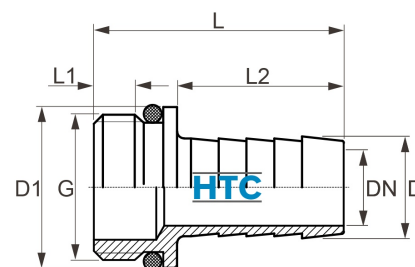

Messing Schlauchtülle Aussengewinde mit O-Ring x Tülle

MF0811

Alle Maßangaben in Millimeter, Gewichtsangaben in Gramm. Für die fotografische Darstellung verwenden wir eine Artikelgröße sowie Studioliicht. Die Abbildungen, technischen Daten, Maße und Ausführungen sind unverbindlich. Sie gelten nicht als zugesicherte Eigenschaften oder als Beschaffenheits- oder Haltbarkeitsgarantien. Wir behalten uns jederzeit Änderung ohne Ankündigung vor. Die Nutzmaße sind definiert bzw. verstärkt dargestellt bzw. ergeben sich aus der Artikelbezeichnung. Weitere Maße dienen ausschließlich der Darstellungsunterstützung. Bei Zweckentfremdung bitten wir dies zu beachten.

Artikel-Nr.	Variante	D	D1	DN	G	L	L1	L2	SW	Preis
MF0811.020.013	1/2" x 13mm	13 (14,5/13)	23,5	11	1/2" (20,95mm)	36	6	24		1,19 €* 1,23 €* 1,43 €* 1,67 €* 1,77 €* 1,88 €* 2,99 €* 3,10 €* 4,16 €* 4,51 €* 5,87 €* 5,81 €* 6,64 €* 14,40 €* 1,19 €* 1,23 €* 1,43 €* 1,67 €* 1,77 €* 1,88 €* 2,99 €* 3,10 €* 4,16 €* 4,51 €* 5,87 €* 5,81 €* 6,64 €* 14,40 €*
MF0811.025.013	3/4" x 13mm	13 (14,5/13)	29,5	11	3/4" (26,44mm)	39	6	27		
MF0811.025.019	3/4" x 19mm	19 (20,5/19)	28	16,5	3/4" (26,44mm)	41	6	28		
MF0811.025.025	3/4" x 25mm	25 (25,5/23,5)	29	20,5	3/4" (26,44mm)	41	7	28		
MF0811.032.019	1" x 19mm	19 (20,5/19)	34	16,5	1" (33,25mm)	43	7	29		
MF0811.032.025	1" x 25mm	25 (26/24,5)	34	22	1" (33,25mm)	46	7	33		
MF0811.040.025	1 1/4" x 25mm	25 (26/24)	43,5	21	1 1/4" (41,91mm)	49	8	35,5		
MF0811.040.032	1 1/4" x 32mm	32 (33/31)	44	27,5	1 1/4" (41,91mm)	50	8	36		
MF0811.040.038	1 1/4" x 38mm	38 (39/36,5)	44	33	1 1/4" (41,91mm)	54	8	40		
MF0811.040.040	1 1/4" x 40mm	40 (41/38,5)	44	34	1 1/4" (41,91mm)	54	8	39,5		
MF0811.050.038	1 1/2" x 38mm	38 (39/36,5)	51	33	1 1/2" (47,81mm)	58	9	42		
MF0811.050.040	1 1/2" x 40mm	40 (41/38,5)	51	35	1 1/2" (47,81mm)	58	9	42		
MF0811.050.050	1 1/2" x 50mm	50 (51/49)	53	40	1 1/2" (47,81mm)	60	9	44		
MF0811.063.060	2" x 60mm	60 (61/59)		55	2" (59,61mm)	76	15	47,5	70	