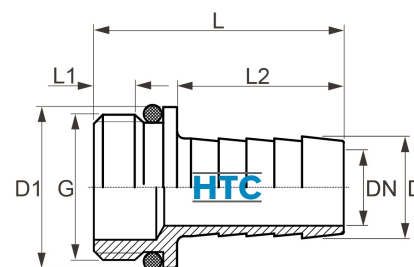

Messing Schlauchtülle Aussengewinde mit O-Ring x Tülle

MF0811

Alle Maßangaben in Millimeter, Gewichtsangaben in Gramm. Für die fotografische Darstellung verwenden wir eine Artikelgröße sowie Studioliicht. Die Abbildungen, technischen Daten, Maße und Ausführungen sind unverbindlich. Sie gelten nicht als zugesicherte Eigenschaften oder als Beschaffenheits- oder Haltbarkeitsgarantien. Wir behalten uns jederzeit Änderung ohne Ankündigung vor. Die Nutzmaße sind definiert bzw. verstärkt dargestellt bzw. ergeben sich aus der Artikelbezeichnung. Weitere Maße dienen ausschließlich der Darstellungsunterstützung. Bei Zweckentfremdung bitten wir dies zu beachten.

Artikel-Nr.	Variante	D	D1	DN	G	L	L1	L2	SW	Preis
MF0811.020.013	1/2" x 13mm	13 (14,5/13)	23,5	11	1/2" (20,95mm)	36	6	24		1,19 €* 1,23 €* 1,43 €* 1,67 €* 1,77 €* 1,88 €* 2,99 €* 3,10 €* 4,16 €* 4,51 €* 5,87 €* 5,81 €* 6,64 €* 14,40 €* 1,19 €* 1,23 €* 1,43 €* 1,67 €* 1,77 €* 1,88 €* 2,99 €* 3,10 €* 4,16 €* 4,51 €* 5,87 €* 5,81 €* 6,64 €* 14,40 €*
MF0811.025.013	3/4" x 13mm	13 (14,5/13)	29,5	11	3/4" (26,44mm)	39	6	27		
MF0811.025.019	3/4" x 19mm	19 (20,5/19)	28	16,5	3/4" (26,44mm)	41	6	28		
MF0811.025.025	3/4" x 25mm	25 (25,5/23,5)	29	20,5	3/4" (26,44mm)	41	7	28		
MF0811.032.019	1" x 19mm	19 (20,5/19)	34	16,5	1" (33,25mm)	43	7	29		
MF0811.032.025	1" x 25mm	25 (26/24,5)	34	22	1" (33,25mm)	46	7	33		
MF0811.040.025	1 1/4" x 25mm	25 (26/24)	43,5	21	1 1/4" (41,91mm)	49	8	35,5		
MF0811.040.032	1 1/4" x 32mm	32 (33/31)	44	27,5	1 1/4" (41,91mm)	50	8	36		
MF0811.040.038	1 1/4" x 38mm	38 (39/36,5)	44	33	1 1/4" (41,91mm)	54	8	40		
MF0811.040.040	1 1/4" x 40mm	40 (41/38,5)	44	34	1 1/4" (41,91mm)	54	8	39,5		
MF0811.050.038	1 1/2" x 38mm	38 (39/36,5)	51	33	1 1/2" (47,81mm)	58	9	42		
MF0811.050.040	1 1/2" x 40mm	40 (41/38,5)	51	35	1 1/2" (47,81mm)	58	9	42		
MF0811.050.050	1 1/2" x 50mm	50 (51/49)	53	40	1 1/2" (47,81mm)	60	9	44		
MF0811.063.060	2" x 60mm	60 (61/59)		55	2" (59,61mm)	76	15	47,5	70	