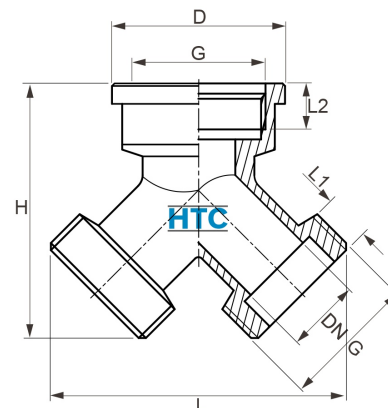

Messing Y-Stück Innen- x 2fach Aussengewinde

MFC508

Alle Maßangaben in Millimeter, Gewichtsangaben in Gramm. Für die fotografische Darstellung verwenden wir eine Artikelgröße sowie Studioliicht. Die Abbildungen, technischen Daten, Maße und Ausführungen sind unverbindlich. Sie gelten nicht als zugesicherte Eigenschaften oder als Beschaffenheits- oder Haltbarkeitsgarantien. Wir behalten uns jederzeit Änderung ohne Ankündigung vor. Die Nutzmaße sind definiert bzw. verstärkt dargestellt bzw. ergeben sich aus der Artikelbezeichnung. Weitere Maße dienen ausschließlich der Darstellungsunterstützung. Bei Zweckentfremdung bitten wir dies zu beachten.

Artikel-Nr.	Variante	D	DN	G	H	L	L1	L2	Preis
MFC508.025.025	3/4"	34	14,5	3/4" (26,44mm)	50	56	9	9	3,54 €*

* alle Preise netto exkl. gesetzliche MwSt.

HT CONNECT GmbH & Co. KG - Norisstraße 4 - 91257 Pegnitz - Tel.: 09241/9109100 - Mail: info@ht-connect.de