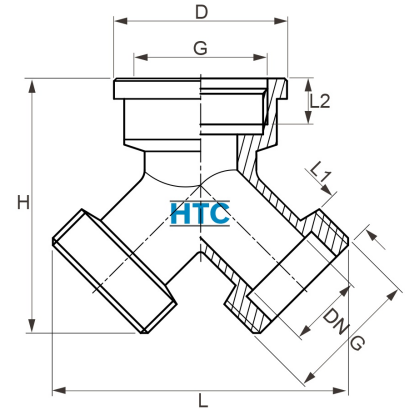

Messing Y-Stück Innen- x 2fach Aussengewinde

MFC508

Alle Maßangaben in Millimeter, Gewichtsangaben in Gramm. Für die fotografische Darstellung verwenden wir eine Artikelgröße sowie Studioliicht. Die Abbildungen, technischen Daten, Maße und Ausführungen sind unverbindlich. Sie gelten nicht als zugesicherte Eigenschaften oder als Beschaffenheits- oder Haltbarkeitsgarantien. Wir behalten uns jederzeit Änderung ohne Ankündigung vor. Die Nutzmaße sind definiert bzw. verstärkt dargestellt bzw. ergeben sich aus der Artikelbezeichnung. Weitere Maße dienen ausschließlich der Darstellungsunterstützung. Bei Zweckentfremdung bitten wir dies zu beachten.

Artikel-Nr.	Variante	D	DN	G	H	L	L1	L2	Preis
MFC508.025.025	3/4"	34	14,5	3/4" (26,44mm)	50	56	9	9	3,54 €*

* alle Preise netto exkl. gesetzliche MwSt.

HT CONNECT GmbH & Co. KG - Norisstraße 4 - 91257 Pegnitz - Tel.: 09241/9109100 - Mail: info@ht-connect.de