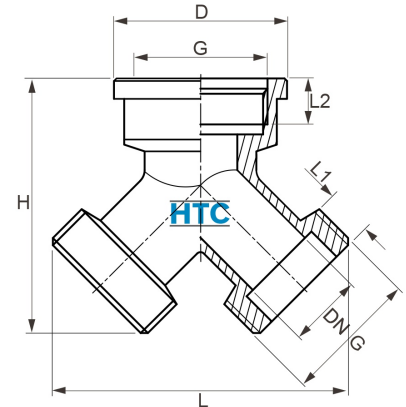

Messing Y-Stück Innen- x 2fach Aussengewinde

MFC508

Alle Maßangaben in Millimeter, Gewichtsangaben in Gramm. Für die fotografische Darstellung verwenden wir eine Artikelgröße sowie Studioliicht. Die Abbildungen, technischen Daten, Maße und Ausführungen sind unverbindlich. Sie gelten nicht als zugesicherte Eigenschaften oder als Beschaffenheits- oder Haltbarkeitsgarantien. Wir behalten uns jederzeit Änderung ohne Ankündigung vor. Die Nutzmaße sind definiert bzw. verstärkt dargestellt bzw. ergeben sich aus der Artikelbezeichnung. Weitere Maße dienen ausschließlich der Darstellungsunterstützung. Bei Zweckentfremdung bitten wir dies zu beachten.

Artikel-Nr.	Variante	D	DN	G	H	L	L1	L2	Preis
MFC508.025.025	3/4"	34	14,5	3/4" (26,44mm)	50	56	9	9	3,54 €*

* alle Preise netto exkl. gesetzliche MwSt.

HT CONNECT GmbH & Co. KG - Norisstraße 4 - 91257 Pegnitz - Tel.: 09241/9109100 - Mail: info@ht-connect.de