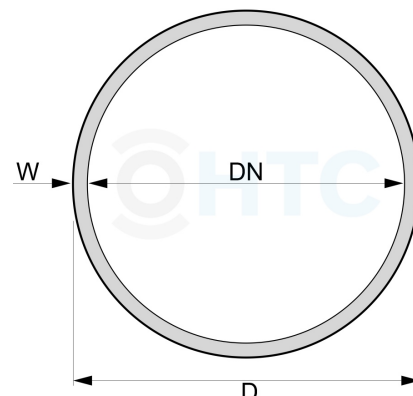

Saug-/Druckschlauch Transparent Metallspirale

SC0203

Alle Maßangaben in Millimeter, Gewichtsangaben in Gramm. Für die fotografische Darstellung verwenden wir eine Artikelgröße sowie Studioliicht. Die Abbildungen, technischen Daten, Maße und Ausführungen sind unverbindlich. Sie gelten nicht als zugesicherte Eigenschaften oder als Beschaffenheits- oder Haltbarkeitsgarantien. Wir behalten uns jederzeit Änderung ohne Ankündigung vor. Die Nutzmaße sind definiert bzw. verstärkt dargestellt bzw. ergeben sich aus der Artikelbezeichnung. Weitere Maße dienen ausschließlich der Darstellungsunterstützung. Bei Zweckentfremdung bitten wir dies zu beachten.